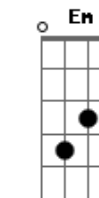

© ukulele-chords.com