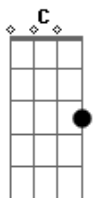

© ukulele-chords.com