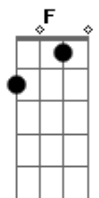

Nenhum de Nós - Sempre Sim

Tom: F

Intro: Gm7 C Gm7 C

Gm7 C Gm7
Eu quero te pedir um tempo sem afastamento,
Gm7 C
Na verdade eu quero um tempo pra nós dois,
Gm7 C Gm7 C
Vamos sair pra dançar, sair para conversar
Gm7 C
Quem sabe caminhar e o resto a gente vê depois
Bb F Gm
O que faz pensar que eu quero tanto assim,
Bb F C
D
Será que eu vou sentir saudade, saudade que não tem mais fim
G
Sim, é sempre sim, a resposta é sim, sempre sim
G F

Em Eb
E sendo assim, eu quero ser para você o que você é para mim
(Gm7 C Gm7 C)
C Gm7 C Gm7 C
Eu quero te pedir que deixe a porta aberta
Gm7 C Gm7
C
Eu quero entrar em sua vida, entrar em seus lençóis
Bb F Gm
Vamos começar de novo sem ressentimento
Bb F C
D
Faz de conta que já desatamos os nós
G
Sim, é sempre sim, a resposta é sim, sempre sim
G F
Em Eb
E sendo assim, eu quero ser para você o que você é para mim
Solo 4x: G F Em D#

Acordes

© ukulele-chords.com