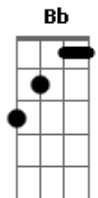

© ukulele-chords.com