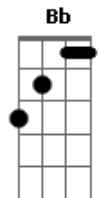

© ukulele-chords.com