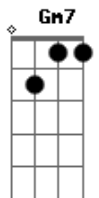

© ukulele-chords.com