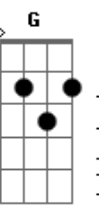

ukulele-chords.com