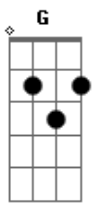

© ukulele-chords.com