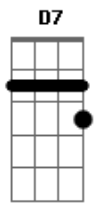

© ukulele-chords.com