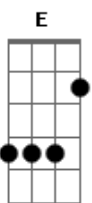

© ukulele-chords.com