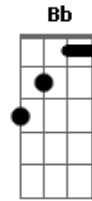

© ukulele-chords.com