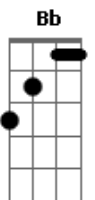

© ukulele-chords.com