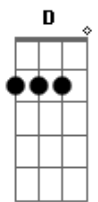

Nengo Vieira - Pra Provar

tom:

D

D A G

Pra provar devemos estar contentes

D A G
Contentando com o que temos

D A G
E pra provar devemos estar atentos

Gbm Bm Gbm Bm G A
No amor de Jesus, que transforma nossa luz

Gbm G A
Revestindo de poder e amor

D A G
Desistir nunca, jamais (oh Lord!)

D A G

Acordes

© ukulele-chords.com