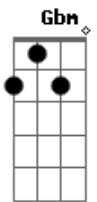

© ukulele-chords.com