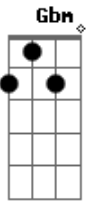

© ukulele-chords.com