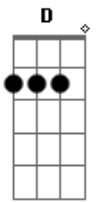

Nengo Vieira - Pra Provar

tom:

D

D A G

Pra provar devemos estar contentes

D A G
Contentando com o que temos

D A G
E pra provar devemos estar atentos

Gbm Bm Gbm Bm G A
No amor de Jesus, que transforma nossa luz

Gbm G A
Revestindo de poder e amor

D A G
Desistir nunca, jamais (oh Lord!)
D A G

Acordes

© ukulele-chords.com