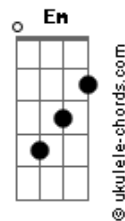

Nengo Vieira - Divino

tom:

Intro: D Bm D Bm
D Bm D Bm

G D
A saudade também mata eu sei

A
Quando se tem amor

Em
É quando quer se dar

Gbm
Até se dividir

G A
Se sentindo tão forte quanto o sol

G D
Mas a música nos faz sentir

A
Bate no coração

Em
Até sobe a razão

Gbm
Pra gente suportar

Bm Em
No amor, no amor

A
Ou ou ou ou ou ou... ou ou ou

Bm Em
Só no amor, no amor, no amor, no amor

A
Ou ou ou ou ou ou... ou ou ou

D
Chora meu bem

Bm
Chora meu bem

D
Chora meu bem

Chora meu bem

Bm
Chora

Eu disse pra chorar

D
Chora meu bem

Bm
Chora meu bem

D
Chora meu bem

Chora meu bem

Acordes

Bm
Chora
E vem e vem

G D
A saudade também mata eu sei

A
Quando se tem amor

Em
É quando quer se dar

Gbm
Até se dividir

G A
Se sentindo tão forte quanto o sol

G D
Mas a música nos faz sentir

A
Bate no coração

Em
Até sobe a razão

Gbm
Pra gente suportar

Bm Em
No amor, no amor

A
Ou ou ou ou ou ou... ou ou ou

Bm Em
Só no amor, no amor, no amor, no amor

A
Ou ou ou ou ou ou... ou ou ou

D
Dividindo é dividir

Divino é dividir

Bm
Dividindo a de vingar

D
Dividindo é dividir

Divino é dividir

Bm
Dividindo a de vingar

D
Dividindo é dividir

Divino é dividir

Bm
Dividindo a de vingar