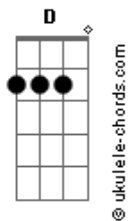

Nengo Vieira - Divino

tom:

Intro: D Bm D Bm
D Bm D Bm

G D
A saudade também mata eu sei

A
Quando se tem amor

Em
É quando quer se dar

Gbm
Até se dividir

G A
Se sentindo tão forte quanto o sol

G D
Mas a música nos faz sentir

A
Bate no coração

Em
Até sobe a razão

Gbm
Pra gente suportar

Bm Em
No amor, no amor

A
Ou ou ou ou ou ou... ou ou ou

Bm Em
Só no amor, no amor, no amor, no amor

A
Ou ou ou ou ou ou... ou ou ou

D
Chora meu bem

Bm
Chora meu bem

D
Chora meu bem

Chora meu bem

Bm
Chora

Eu disse pra chorar

D
Chora meu bem

Bm
Chora meu bem

D
Chora meu bem

Chora meu bem

Acordes

Bm
Chora
E vem e vem

G D
A saudade também mata eu sei

A
Quando se tem amor

Em
É quando quer se dar

Gbm
Até se dividir

G A
Se sentindo tão forte quanto o sol

G D
Mas a música nos faz sentir

A
Bate no coração

Em
Até sobe a razão

Gbm
Pra gente suportar

Bm Em
No amor, no amor

A
Ou ou ou ou ou ou... ou ou ou

Bm Em
Só no amor, no amor, no amor, no amor

A
Ou ou ou ou ou ou... ou ou ou

D
Dividindo é dividir

Divino é dividir

Bm
Dividindo a de vingar

D
Dividindo é dividir

Divino é dividir

Bm
Dividindo a de vingar

D
Dividindo é dividir

Divino é dividir

Bm
Dividindo a de vingar