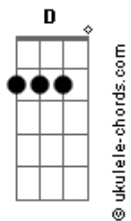

Nengo Vieira - Divino

tom:

Intro: D Bm D Bm
D Bm D Bm

G D
A saudade também mata eu sei

A
Quando se tem amor

Em
É quando quer se dar

Gbm
Até se dividir

G A
Se sentindo tão forte quanto o sol

G D
Mas a música nos faz sentir

A
Bate no coração

Em
Até sobe a razão

Gbm
Pra gente suportar

Bm Em
No amor, no amor

A
Ou ou ou ou ou ou... ou ou ou

Bm Em
Só no amor, no amor, no amor, no amor

A
Ou ou ou ou ou ou... ou ou ou

D
Chora meu bem

Bm
Chora meu bem

D
Chora meu bem

Bm
Chora meu bem

Chora

Eu disse pra chorar

D
Chora meu bem

Bm
Chora meu bem

D
Chora meu bem

Chora meu bem

Acordes

Bm
Chora
E vem e vem

G D
A saudade também mata eu sei

A
Quando se tem amor

Em
É quando quer se dar

Gbm
Até se dividir

G A
Se sentindo tão forte quanto o sol

G D
Mas a música nos faz sentir

A
Bate no coração

Em
Até sobe a razão

Gbm
Pra gente suportar

Bm Em
No amor, no amor

A
Ou ou ou ou ou ou... ou ou ou

Bm Em
Só no amor, no amor, no amor, no amor

A
Ou ou ou ou ou ou... ou ou ou

D
Dividindo é dividir

Divino é dividir

Bm
Dividindo a de vingar

D
Dividindo é dividir

Divino é dividir

Bm
Dividindo a de vingar

D
Dividindo é dividir

Divino é dividir

Bm
Dividindo a de vingar