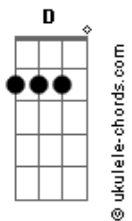

Nengo Vieira - Divino

tom:

Intro: D Bm D Bm
D Bm D Bm

G D
A saudade também mata eu sei

A
Quando se tem amor

Em
É quando quer se dar

Gbm
Até se dividir

G A
Se sentindo tão forte quanto o sol

G D
Mas a música nos faz sentir

A
Bate no coração

Em
Até sobe a razão

Gbm
Pra gente suportar

Bm Em
No amor, no amor

A
Ou ou ou ou ou ou... ou ou ou

Bm Em
Só no amor, no amor, no amor, no amor

A
Ou ou ou ou ou ou... ou ou ou

D
Chora meu bem

Bm
Chora meu bem

D
Chora meu bem

Chora meu bem

Bm
Chora

Eu disse pra chorar

D
Chora meu bem

Bm
Chora meu bem

D
Chora meu bem

Chora meu bem

Acordes

Bm
Chora
E vem e vem

G D
A saudade também mata eu sei

A
Quando se tem amor

Em
É quando quer se dar

Gbm
Até se dividir

G A
Se sentindo tão forte quanto o sol

G D
Mas a música nos faz sentir

A
Bate no coração

Em
Até sobe a razão

Gbm
Pra gente suportar

Bm Em
No amor, no amor

A
Ou ou ou ou ou ou... ou ou ou

Bm Em
Só no amor, no amor, no amor, no amor

A
Ou ou ou ou ou ou... ou ou ou

D
Dividindo é dividir

Divino é dividir

Bm
Dividindo a de vingar

D
Dividindo é dividir

Divino é dividir

Bm
Dividindo a de vingar

D
Dividindo é dividir

Divino é dividir

Bm
Dividindo a de vingar