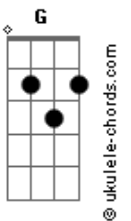

Nengo Vieira - Divino

tom:

Intro: D Bm D Bm
D Bm D Bm

G D
A saudade também mata eu sei

A
Quando se tem amor

Em
É quando quer se dar

Gbm
Até se dividir

G A
Se sentindo tão forte quanto o sol

G D
Mas a música nos faz sentir

A
Bate no coração

Em
Até sobe a razão

Gbm
Pra gente suportar

Bm Em
No amor, no amor

A
Ou ou ou ou ou ou... ou ou ou

Bm Em
Só no amor, no amor, no amor, no amor

A
Ou ou ou ou ou ou... ou ou ou

D
Chora meu bem

Bm
Chora meu bem

D
Chora meu bem

Chora meu bem

Bm
Chora

Eu disse pra chorar

D
Chora meu bem

Bm
Chora meu bem

D
Chora meu bem

Chora meu bem

Acordes

Bm
Chora
E vem e vem

G D
A saudade também mata eu sei

A
Quando se tem amor

Em
É quando quer se dar

Gbm
Até se dividir

G A
Se sentindo tão forte quanto o sol

G D
Mas a música nos faz sentir

A
Bate no coração

Em
Até sobe a razão

Gbm
Pra gente suportar

Bm Em
No amor, no amor

A
Ou ou ou ou ou ou... ou ou ou

Bm Em
Só no amor, no amor, no amor, no amor

A
Ou ou ou ou ou ou... ou ou ou

D
Dividindo é dividir

Divino é dividir

Bm
Dividindo a de vingar

D
Dividindo é dividir

Divino é dividir

Bm
Dividindo a de vingar

D
Dividindo é dividir

Divino é dividir

Bm
Dividindo a de vingar