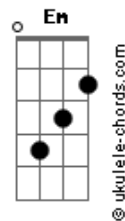

Nengo Vieira - Divino

tom:

Intro: D Bm D Bm
D Bm D Bm

G D
A saudade também mata eu sei

A
Quando se tem amor

Em
É quando quer se dar

Gbm
Até se dividir

G A
Se sentindo tão forte quanto o sol

G D
Mas a música nos faz sentir

A
Bate no coração

Em
Até sobe a razão

Gbm
Pra gente suportar

Bm Em
No amor, no amor

A
Ou ou ou ou ou ou... ou ou ou

Bm Em
Só no amor, no amor, no amor, no amor

A
Ou ou ou ou ou ou... ou ou ou

D
Chora meu bem

Bm
Chora meu bem

D
Chora meu bem

Bm
Chora meu bem

Chora

Eu disse pra chorar

D
Chora meu bem

Bm
Chora meu bem

D
Chora meu bem

Chora meu bem

Acordes

Bm
Chora
E vem e vem

G D
A saudade também mata eu sei

A
Quando se tem amor

Em
É quando quer se dar

Gbm
Até se dividir

G A
Se sentindo tão forte quanto o sol

G D
Mas a música nos faz sentir

A
Bate no coração

Em
Até sobe a razão

Gbm
Pra gente suportar

Bm Em
No amor, no amor

A
Ou ou ou ou ou ou... ou ou ou

Bm Em
Só no amor, no amor, no amor, no amor

A
Ou ou ou ou ou ou... ou ou ou

D
Dividindo é dividir

Divino é dividir

Bm
Dividindo a de vingar

D
Dividindo é dividir

Divino é dividir

Bm
Dividindo a de vingar

D
Dividindo é dividir

Divino é dividir

Bm
Dividindo a de vingar