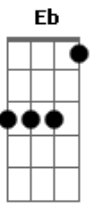

© ukulele-chords.com