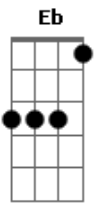

© ukulele-chords.com