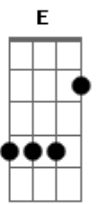

© ukulele-chords.com