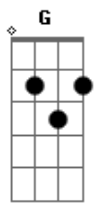

© ukulele-chords.com