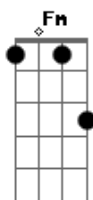

© ukulele-chords.com