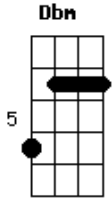

© ukulele-chords.com

© ukulele-chords.com