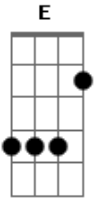

Nenê da Cida - A Busca

tom:

Intro: E Dbm Abm D A
A G D A
A G D A

A
De tudo que ficou pra trás
G D A
Na busca desse sonho uma história se fez
A G D A
Buscando a perfeição dia a dia para alcançar a alquimia do som
G D
Quantas pedras na estrada
G D
Quantas portas fechadas
Em A
Quantas canções perdidas
G D
Quantos laços de amizade

G D
Quantos amores e saudades
Em A
Nessa estrada infinita
E
Eu até vi o seu rosto
Dbm Abm
Até senti o seu gosto
D A
Mas foi depressa demais
E
Foi num sonho ou num delírio
Dbm Abm
Numa viagem sem destino
D A
À velocidade da luz. (Toca duas vezes)
[Final] A G D A
A G D A

Acordes

© ukulele-chords.com

© ukulele-chords.com

© ukulele-chords.com

© ukulele-chords.com

© ukulele-chords.com

© ukulele-chords.com

© ukulele-chords.com