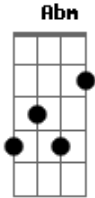

© ukulele-chords.com