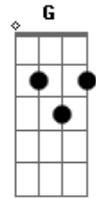

© ukulele-chords.com