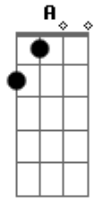

© ukulele-chords.com