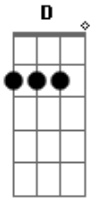

Nenê da Cida - A Busca

tom:

Intro: E Dbm Abm D A
A G D A
A G D A

A
De tudo que ficou pra trás
G D A
Na busca desse sonho uma história se fez
A G D A
Buscando a perfeição dia a dia para alcançar a alquimia do som
G D
Quantas pedras na estrada
G D
Quantas portas fechadas
Em A
Quantas canções perdidas
G D
Quantos laços de amizade

G D
Quantos amores e saudades
Em A
Nessa estrada infinita
E
Eu até vi o seu rosto
Dbm Abm
Até senti o seu gosto
D A
Mas foi depressa demais
E
Foi num sonho ou num delírio
Dbm Abm
Numa viagem sem destino
D A
À velocidade da luz. (Toca duas vezes)
[Final] A G D A
A G D A

Acordes

© ukulele-chords.com