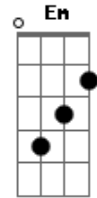

© ukulele-chords.com