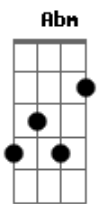

© ukulele-chords.com