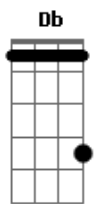

© ukulele-chords.com