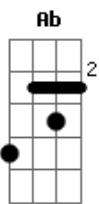

© ukulele-chords.com