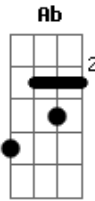

© ukulele-chords.com