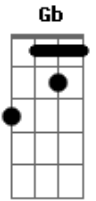

© ukulele-chords.com