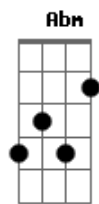

© ukulele-chords.com