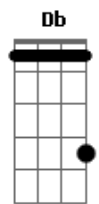

© ukulele-chords.com