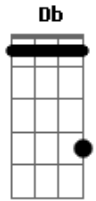

© ukulele-chords.com