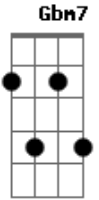

© ukulele-chords.com