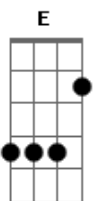

© ukulele-chords.com