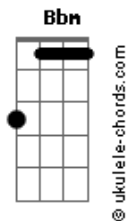

Némanus - beijo de funaná

tom:

Bbm (forma dos acordes no tom de Am)

Capostrate na 1ª casa
Intro: Am G Am G Am

Am
Ginga a tribo aqui, onde reina o nosso som
Am
Tum tum tum bateu, funaná que eu vou
F
Energia sim, ao sentir o teu calor
F
Euforia em mim, vou explodir no teu amor

Am
Lele, lele, lele
G
Uelelelelelele le lelele
F
Uelelelelelele le lelele
E
Uelelele oh

Acordes

(Am G F E)

[Segunda Parte]

Am
Ginga a tribo aqui, onde reina o nosso som
Am
Tum tum tum bateu, funaná que eu vou
F
Energia sim, ao sentir o teu calor
F
Euforia em mim, vou explodir no teu amor