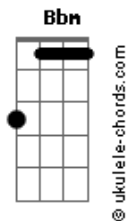

Némanus - beijo de funaná

tom:

Bbm (forma dos acordes no tom de Am)

Capostrate na 1ª casa
Intro: Am G Am G Am

Am G
Ginga a tribo aqui, onde reina o nosso som
Am G
Tum tum tum bateu, funaná que eu vou
F E
Energia sim, ao sentir o teu calor
F E
Euforia em mim, vou explodir no teu amor

Am
Lele, lele, lele
G
Uelelelelelele le lelele
F
Uelelelelelele le lelele
E
Uelelele oh

Acordes

(Am G F E)

[Segunda Parte]

Am G
Ginga a tribo aqui, onde reina o nosso som
Am G
Tum tum tum bateu, funaná que eu vou
F E
Energia sim, ao sentir o teu calor
F E
Euforia em mim, vou explodir no teu amor