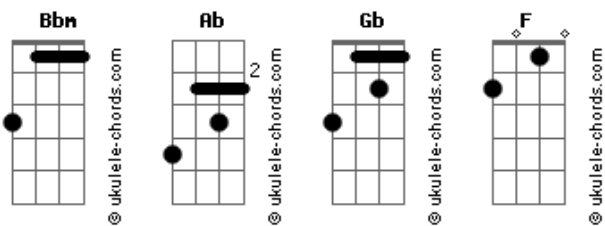

# Némanus - beijo de funaná

tom:

Bbm

Intro: Bbm Ab Bbm Ab

[Primeira Parte]

Bbm Ab  
Ginga a tribo aqui, onde reina o nosso som  
Bbm Ab  
Tum tum tum bateu, funaná que eu vou  
Gb F  
Energia sim, ao sentir o teu calor  
Gb F  
Euforia em mim, vou explodir no teu amor

Bbm  
E deixa eu sentir o teu corpo suado  
Ab  
Quando estás colada em mim

Sentir o teu beijo molhado  
Gb  
Ter o teu gostinho em mim

Fazer do teu corpo um pecado  
F  
Vai ferver teu mundo em mim

[Refrão]

Bbm  
Lele, lele, lele  
Ab  
Uelelelelelele le lelele  
Gb  
Uelelelelelele le lelele  
F  
Uelelele oh

( Bbm Ab Bbm Ab )

[Segunda Parte]

## Acordes

Bbm Ab  
Ginga a tribo aqui, onde reina o nosso som  
Bbm Ab  
Tum tum tum bateu, funaná que eu vou  
Gb F  
Energia sim, ao sentir o teu calor  
Gb F  
Euforia em mim, vou explodir no teu amor