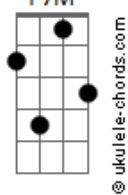

Nelson Sargento - Sintonia Imortal

tom:

Intro: **Bb** **C** **F** **Ab**
Gm **C7** **F** **C7**

F **A7** **Dm**
Nós dois somos um naípe de orquestra

F7 **Bb**
Raios de sol pela fresta

C7 **F** **F7**
Nas partituras do amor

Bb **C7** **F**
Surgiu no brilho dos instrumentos

G7
Feito uma sombra, um lamento

C7 **C**
Um contratempo da dor

F **A7** **Dm**
Jamais a corda lá do destino

F7 **Bb**
Fez nosso amor peregrino

A7
Vagando em acordes vãos

Bb **C** **F**
E a paz era perfeita harmonia

G7
Até que chegou o dia

C7 **F** **C7**

Da gente fora do tom

F **Ab**
Quando o amor desafina

G7 **Db**
As notas que predominam

C7 **F** **C7**
Saudade e desilusão

F **G7** **C7**
Mas se o maestro é de fato

A7 **Dm**
Põe na pauta um pizzicato

G7 **C7**
Resolve a situação

Bb **C** **F**
O que eu desejo afinal

Dm7 **Db7** **C7**
É fazer das nossas vidas

F
Uma sinfonia imortal

Bb **C** **F**
O que eu desejo afinal

Dm **Db7** **C7**
É fazer das nossas vidas

F
Uma sinfonia imortal

[Final] **Bb** **C** **F** **Ab**
Gm **C7** **F** **C7** **F7M**

Acordes

F7M