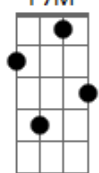

Nelson Sargento - Sintonia Imortal

tom:

Intro: Bb C F Ab
 Gm $C7$ F $C7$

F $A7$ Dm
Nós dois somos um naípe de orquestra

$F7$ Bb
Raios de sol pela fresta

$C7$ F $F7$
Nas partituras do amor

Bb $C7$ F
Surgiu no brilho dos instrumentos

$G7$
Feito uma sombra, um lamento

$C7$ C
Um contratempo da dor

F $A7$ Dm
Jamais a corda lá do destino

$F7$ Bb
Fez nosso amor peregrino

$A7$
Vagando em acordes vãos

Bb C F
E a paz era perfeita harmonia

$G7$
Até que chegou o dia

$C7$ F $C7$

Da gente fora do tom

F Ab
Quando o amor desafina

$G7$ Bb
As notas que predominam

$C7$ F $C7$
Saudade e desilusão

F $G7$ $C7$
Mas se o maestro é de fato

$A7$ Dm
Põe na pauta um pizzicato

$G7$ $C7$
Resolve a situação

Bb C F
O que eu desejo afinal

$Dm7$ $Db7$ $C7$
É fazer das nossas vidas

F
Uma sinfonia imortal

Bb C F
O que eu desejo afinal

Dm $Db7$ $C7$
É fazer das nossas vidas

F
Uma sinfonia imortal

[Final] Bb C F Ab
 Gm $C7$ F $C7$ $F7M$

Acordes

F7M