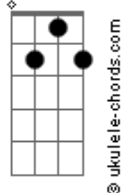

© ukulele-chords.com

G7