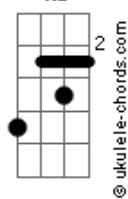

© ukulele-chords.com

Ab