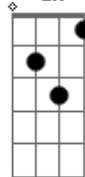

© ukulele-chords.com

Gm