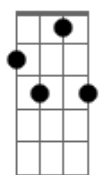

© ukulele-chords.com

F7