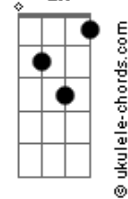

# Nelson Sargento - Sintonia Imortal

tom:

Intro: **Bb** **C** **F** **Ab**  
**Gm** **C7** **F** **C7**

**F** **A7** **Dm**  
Nós dois somos um naípe de orquestra

**F7** **Bb**  
Raios de sol pela fresta

**C7** **F** **F7**  
Nas partituras do amor

**Bb** **C7** **F**  
Surgiu no brilho dos instrumentos

**G7**  
Feito uma sombra, um lamento

**C7** **C**  
Um contratempo da dor

**F** **A7** **Dm**  
Jamais a corda lá do destino

**F7** **Bb**  
Fez nosso amor peregrino

**Dm7** **Db7** **C7**  
É fazer das nossas vidas

**F**  
Uma sinfonia imortal

**Bb** **C** **F**  
O que eu desejo afinal

**Dm** **Db7** **C7**  
É fazer das nossas vidas

**F**  
Uma sinfonia imortal

[Final] **Bb** **C** **F** **Ab**  
**Gm** **C7** **F** **C7** **F7M**

© ukulele-chords.com

**F**

© ukulele-chords.com

**Ab**

© ukulele-chords.com

**Gm**

© ukulele-chords.com

**C7**