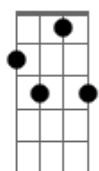

© ukulele-chords.com

F7