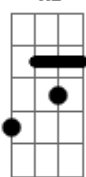

© ukulele-chords.com

Ab