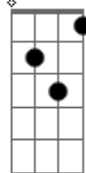

© ukulele-chords.com

Gm