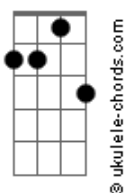

© ukulele-chords.com

Dm7