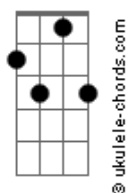

© ukulele-chords.com

F7