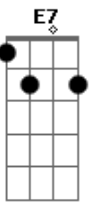

© ukulele-chords.com