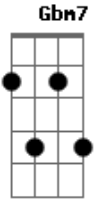

© ukulele-chords.com