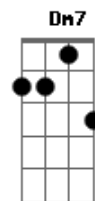

© ukulele-chords.com