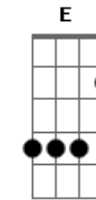

© ukulele-chords.com