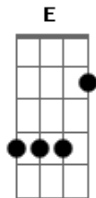

© ukulele-chords.com