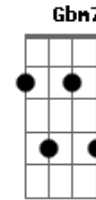

© ukulele-chords.com