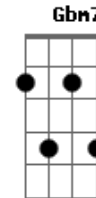

© ukulele-chords.com