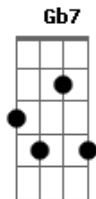

© ukulele-chords.com