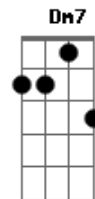

© ukulele-chords.com