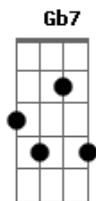

© ukulele-chords.com