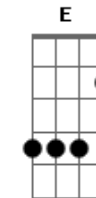

© ukulele-chords.com