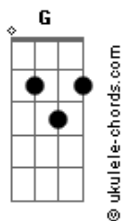

# Nelson Ned - Simples

tom:

Intro: C D Bm E E  
Am D7 G F G7

[Primeira Parte]

C D Bm E E  
Ele nasceu tão pobrezinho  
Am D7 G F G7  
Numa manjedoura tão simples  
C D Bm E E  
Ele cresceu, ele viveu  
Am D7 G F G7  
E ele morreu Tão simples

[Refrão 1]

C D Bm E E  
Simples, simples  
Am D7 G F G7  
Simples é o meu Jesus  
C D Bm E E  
Simples, simples  
Am D7 G F G7

## Acordes

Aquele que morreu na cruz

[Segunda Parte]

C D Bm E E  
Ele deixou uma mensagem  
Am D7 G F G7  
De um Amor tão puro e simples  
C D Bm E E  
Para vencer, para ser salvo  
Am D7 G F G7  
Seja simplesmente simples

[Refrão 2]

C D Bm E E  
Simples, simples  
Am D7 G F G7  
Enche a sua vida de luz  
C D Bm E E  
Simples, simples  
Am D7  
Basta aceitar a Jesus

[Final] C Bm Am D7 G