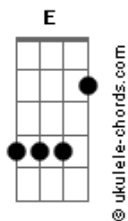

# Nelson Ned - Simples

tom:

Intro: C D Bm E E  
Am D7 G F G7

[Primeira Parte]

C D Bm E E  
Ele nasceu tão pobrezinho  
Am D7 G F G7  
Numa manjedoura tão simples  
C D Bm E E  
Ele cresceu, ele viveu  
Am D7 G F G7  
E ele morreu Tão simples

[Refrão 1]

C D Bm E E  
Simples, simples  
Am D7 G F G7  
Simples é o meu Jesus  
C D Bm E E  
Simples, simples  
Am D7 G F G7

## Acordes

Aquele que morreu na cruz

[Segunda Parte]

C D Bm E E  
Ele deixou uma mensagem  
Am D7 G F G7  
De um Amor tão puro e simples  
C D Bm E E  
Para vencer, para ser salvo  
Am D7 G F G7  
Seja simplesmente simples

[Refrão 2]

C D Bm E E  
Simples, simples  
Am D7 G F G7  
Enche a sua vida de luz  
C D Bm E E  
Simples, simples  
Am D7  
Basta aceitar a Jesus

[Final] C Bm Am D7 G