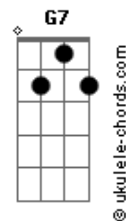

# Nelson Ned - Simples

tom:

Intro: C D Bm E E  
Am D7 G F G7

[Primeira Parte]

C D Bm E E  
Ele nasceu tão pobrezinho  
Am D7 G F G7  
Numa manjedoura tão simples  
C D Bm E E  
Ele cresceu, ele viveu  
Am D7 G F G7  
E ele morreu Tão simples

[Refrão 1]

C D Bm E E  
Simples, simples  
Am D7 G F G7  
Simples é o meu Jesus  
C D Bm E E  
Simples, simples  
Am D7 G F G7

## Acordes

Aquele que morreu na cruz

[Segunda Parte]

C D Bm E E  
Ele deixou uma mensagem  
Am D7 G F G7  
De um Amor tão puro e simples  
C D Bm E E  
Para vencer, para ser salvo  
Am D7 G F G7  
Seja simplesmente simples

[Refrão 2]

C D Bm E E  
Simples, simples  
Am D7 G F G7  
Enche a sua vida de luz  
C D Bm E E  
Simples, simples  
Am D7  
Basta aceitar a Jesus

[Final] C Bm Am D7 G