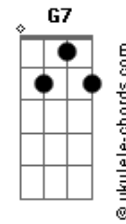

Nelson Ned - Simples

tom:

Intro: C D Bm7 E E
Am7 D7 G F G7

[Primeira Parte]

C D Bm7 E E
Ele nasceu tão pobrezinho
Am7 D7 G F G7
Numa manjedoura tão simples
C D Bm7 E E
Ele cresceu, ele viveu
Am7 D7 G F G7
E ele morreu Tão simples

[Refrão 1]

C D Bm7 E E
Simples, simples
Am7 D7 G F G7
Simples é o meu Jesus
C D Bm7 E E
Simples, simples
Am7 D7 G F G7

Acordes

Aquele que morreu na cruz

[Segunda Parte]

C D Bm7 E E
Ele deixou uma mensagem
Am7 D7 G F G7
De um Amor tão puro e simples
C D Bm7 E E
Para vencer, para ser salvo
Am7 D7 G F G7
Seja simplesmente simples

[Refrão 2]

C D Bm7 E E
Simples, simples
Am7 D7 G F G7
Enche a sua vida de luz
C D Bm7 E E
Simples, simples
Am7 D7
Basta aceitar a Jesus

[Final] C Bm Am D7 G