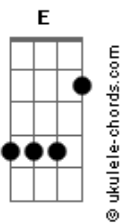

Nelson Ned - Simples

tom:

Intro: C D Bm7 E E
Am7 D7 G F G7

[Primeira Parte]

C D Bm7 E E
Ele nasceu tão pobrezinho
Am7 D7 G F G7
Numa manjedoura tão simples
C D Bm7 E E
Ele cresceu, ele viveu
Am7 D7 G F G7
E ele morreu Tão simples

[Refrão 1]

C D Bm7 E E
Simples, simples
Am7 D7 G F G7
Simples é o meu Jesus
C D Bm7 E E
Simples, simples
Am7 D7 G F G7

Acordes

Aquele que morreu na cruz

[Segunda Parte]

C D Bm7 E E
Ele deixou uma mensagem
Am7 D7 G F G7
De um Amor tão puro e simples
C D Bm7 E E
Para vencer, para ser salvo
Am7 D7 G F G7
Seja simplesmente simples

[Refrão 2]

C D Bm7 E E
Simples, simples
Am7 D7 G F G7
Enche a sua vida de luz
C D Bm7 E E
Simples, simples
Am7 D7
Basta aceitar a Jesus

[Final] C Bm Am D7 G