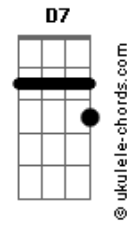

Nelson Ned - Simples

tom:

Intro: C D Bm7 E E
Am7 D7 G F G7

[Primeira Parte]

C D Bm7 E E
Ele nasceu tão pobrezinho
Am7 D7 G F G7
Numa manjedoura tão simples
C D Bm7 E E
Ele cresceu, ele viveu
Am7 D7 G F G7
E ele morreu Tão simples

[Refrão 1]

C D Bm7 E E
Simples, simples
Am7 D7 G F G7
Simples é o meu Jesus
C D Bm7 E E
Simples, simples
Am7 D7 G F G7

Acordes

Aquele que morreu na cruz

[Segunda Parte]

C D Bm7 E E
Ele deixou uma mensagem
Am7 D7 G F G7
De um Amor tão puro e simples
C D Bm7 E E
Para vencer, para ser salvo
Am7 D7 G F G7
Seja simplesmente simples

[Refrão 2]

C D Bm7 E E
Simples, simples
Am7 D7 G F G7
Enche a sua vida de luz
C D Bm7 E E
Simples, simples
Am7 D7
Basta aceitar a Jesus

[Final] C Bm Am D7 G