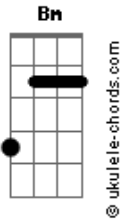

Nelson Ned - Simples

tom:

Intro: C D Bm7 E E
Am7 D7 G F G7

[Primeira Parte]

C D Bm7 E E
Ele nasceu tão pobrezinho
Am7 D7 G F G7
Numa manjedoura tão simples
C D Bm7 E E
Ele cresceu, ele viveu
Am7 D7 G F G7
E ele morreu Tão simples

[Refrão 1]

C D Bm7 E E
Simples, simples
Am7 D7 G F G7
Simples é o meu Jesus
C D Bm7 E E
Simples, simples
Am7 D7 G F G7

Acordes

Aquele que morreu na cruz

[Segunda Parte]

C D Bm7 E E
Ele deixou uma mensagem
Am7 D7 G F G7
De um Amor tão puro e simples
C D Bm7 E E
Para vencer, para ser salvo
Am7 D7 G F G7
Seja simplesmente simples

[Refrão 2]

C D Bm7 E E
Simples, simples
Am7 D7 G F G7
Enche a sua vida de luz
C D Bm7 E E
Simples, simples
Am7 D7
Basta aceitar a Jesus

[Final] C Bm Am D7 G