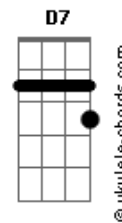

Nelson Ned - Simples

tom:

Intro: C D Bm7 E E
Am7 D7 G F G7

[Primeira Parte]

C D Bm7 E E
Ele nasceu tão pobrezinho
Am7 D7 G F G7
Numa manjedoura tão simples
C D Bm7 E E
Ele cresceu, ele viveu
Am7 D7 G F G7
E ele morreu Tão simples

[Refrão 1]

C D Bm7 E E
Simples, simples
Am7 D7 G F G7
Simples é o meu Jesus
C D Bm7 E E
Simples, simples
Am7 D7 G F G7

Acordes

Aquele que morreu na cruz

[Segunda Parte]

C D Bm7 E E
Ele deixou uma mensagem
Am7 D7 G F G7
De um Amor tão puro e simples
C D Bm7 E E
Para vencer, para ser salvo
Am7 D7 G F G7
Seja simplesmente simples

[Refrão 2]

C D Bm7 E E
Simples, simples
Am7 D7 G F G7
Enche a sua vida de luz
C D Bm7 E E
Simples, simples
Am7 D7
Basta aceitar a Jesus

[Final] C Bm Am D7 G