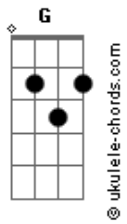

Nelson Ned - Simples

tom:

Intro: C D Bm7 E E
Am7 D7 G F G7

[Primeira Parte]

C D Bm7 E E
Ele nasceu tão pobrezinho
Am7 D7 G F G7
Numa manjedoura tão simples
C D Bm7 E E
Ele cresceu, ele viveu
Am7 D7 G F G7
E ele morreu Tão simples

[Refrão 1]

C D Bm7 E E
Simples, simples
Am7 D7 G F G7
Simples é o meu Jesus
C D Bm7 E E
Simples, simples
Am7 D7 G F G7

Acordes

Aquele que morreu na cruz

[Segunda Parte]

C D Bm7 E E
Ele deixou uma mensagem
Am7 D7 G F G7
De um Amor tão puro e simples
C D Bm7 E E
Para vencer, para ser salvo
Am7 D7 G F G7
Seja simplesmente simples

[Refrão 2]

C D Bm7 E E
Simples, simples
Am7 D7 G F G7
Enche a sua vida de luz
C D Bm7 E E
Simples, simples
Am7 D7
Basta aceitar a Jesus

[Final] C Bm Am D7 G