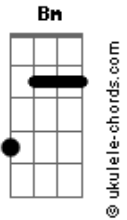

Nelson Ned - Simples

tom:

Intro: C D Bm7 E E
Am7 D7 G F G7

[Primeira Parte]

C D Bm7 E E
Ele nasceu tão pobrezinho
Am7 D7 G F G7
Numa manjedoura tão simples
C D Bm7 E E
Ele cresceu, ele viveu
Am7 D7 G F G7
E ele morreu Tão simples

[Refrão 1]

C D Bm7 E E
Simples, simples
Am7 D7 G F G7
Simples é o meu Jesus
C D Bm7 E E
Simples, simples
Am7 D7 G F G7

Acordes

Aquele que morreu na cruz

[Segunda Parte]

C D Bm7 E E
Ele deixou uma mensagem
Am7 D7 G F G7
De um Amor tão puro e simples
C D Bm7 E E
Para vencer, para ser salvo
Am7 D7 G F G7
Seja simplesmente simples

[Refrão 2]

C D Bm7 E E
Simples, simples
Am7 D7 G F G7
Enche a sua vida de luz
C D Bm7 E E
Simples, simples
Am7 D7
Basta aceitar a Jesus

[Final] C Bm Am D7 G