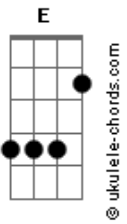

Nelson Ned - Simples

tom:

Intro: C D Bm7 E E
Am7 D7 G F G7

[Primeira Parte]

C D Bm7 E E
Ele nasceu tão pobrezinho
Am7 D7 G F G7
Numa manjedoura tão simples
C D Bm7 E E
Ele cresceu, ele viveu
Am7 D7 G F G7
E ele morreu Tão simples

[Refrão 1]

C D Bm7 E E
Simples, simples
Am7 D7 G F G7
Simples é o meu Jesus
C D Bm7 E E
Simples, simples
Am7 D7 G F G7

Acordes

Aquele que morreu na cruz

[Segunda Parte]

C D Bm7 E E
Ele deixou uma mensagem
Am7 D7 G F G7
De um Amor tão puro e simples
C D Bm7 E E
Para vencer, para ser salvo
Am7 D7 G F G7
Seja simplesmente simples

[Refrão 2]

C D Bm7 E E
Simples, simples
Am7 D7 G F G7
Enche a sua vida de luz
C D Bm7 E E
Simples, simples
Am7 D7
Basta aceitar a Jesus

[Final] C Bm Am D7 G