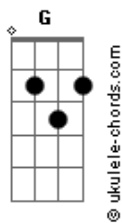

Nelson Ned - Simples

tom:

Intro: C D Bm7 E E
Am7 D7 G F G7

[Primeira Parte]

C D Bm7 E E
Ele nasceu tão pobrezinho
Am7 D7 G F G7
Numa manjedoura tão simples
C D Bm7 E E
Ele cresceu, ele viveu
Am7 D7 G F G7
E ele morreu Tão simples

[Refrão 1]

C D Bm7 E E
Simples, simples
Am7 D7 G F G7
Simples é o meu Jesus
C D Bm7 E E
Simples, simples
Am7 D7 G F G7

Acordes

Aquele que morreu na cruz

[Segunda Parte]

C D Bm7 E E
Ele deixou uma mensagem
Am7 D7 G F G7
De um Amor tão puro e simples
C D Bm7 E E
Para vencer, para ser salvo
Am7 D7 G F G7
Seja simplesmente simples

[Refrão 2]

C D Bm7 E E
Simples, simples
Am7 D7 G F G7
Enche a sua vida de luz
C D Bm7 E E
Simples, simples
Am7 D7
Basta aceitar a Jesus

[Final] C Bm Am D7 G