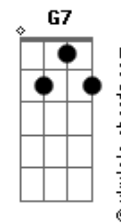

Nelson Ned - Simples

tom:

Intro: C D Bm7 E E
Am7 D7 G F G7

[Primeira Parte]

C D Bm7 E E
Ele nasceu tão pobrezinho
Am7 D7 G F G7
Numa manjedoura tão simples
C D Bm7 E E
Ele cresceu, ele viveu
Am7 D7 G F G7
E ele morreu Tão simples

[Refrão 1]

C D Bm7 E E
Simples, simples
Am7 D7 G F G7
Simples é o meu Jesus
C D Bm7 E E
Simples, simples
Am7 D7 G F G7

Acordes

Aquele que morreu na cruz

[Segunda Parte]

C D Bm7 E E
Ele deixou uma mensagem
Am7 D7 G F G7
De um Amor tão puro e simples
C D Bm7 E E
Para vencer, para ser salvo
Am7 D7 G F G7
Seja simplesmente simples

[Refrão 2]

C D Bm7 E E
Simples, simples
Am7 D7 G F G7
Enche a sua vida de luz
C D Bm7 E E
Simples, simples
Am7 D7
Basta aceitar a Jesus

[Final] C Bm Am D7 G