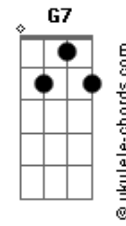

Nelson Ned - Simples

tom:

Intro: C D Bm7 E E
Am7 D7 G F G7

[Primeira Parte]

C D Bm7 E E
Ele nasceu tão pobrezinho
Am7 D7 G F G7
Numa manjedoura tão simples
C D Bm7 E E
Ele cresceu, ele viveu
Am7 D7 G F G7
E ele morreu Tão simples

[Refrão 1]

C D Bm7 E E
Simples, simples
Am7 D7 G F G7
Simples é o meu Jesus
C D Bm7 E E
Simples, simples
Am7 D7 G F G7

Acordes

Aquele que morreu na cruz

[Segunda Parte]

C D Bm7 E E
Ele deixou uma mensagem
Am7 D7 G F G7
De um Amor tão puro e simples
C D Bm7 E E
Para vencer, para ser salvo
Am7 D7 G F G7
Seja simplesmente simples

[Refrão 2]

C D Bm7 E E
Simples, simples
Am7 D7 G F G7
Enche a sua vida de luz
C D Bm7 E E
Simples, simples
Am7 D7
Basta aceitar a Jesus

[Final] C Bm Am D7 G