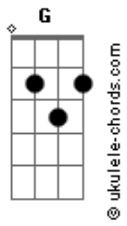

Nelson Ned - Simples

tom:

Intro: C D Bm7 E E
Am7 D7 G F G7

[Primeira Parte]

C D Bm7 E E
Ele nasceu tão pobrezinho
Am7 D7 G F G7
Numa manjedoura tão simples
C D Bm7 E E
Ele cresceu, ele viveu
Am7 D7 G F G7
E ele morreu Tão simples

[Refrão 1]

C D Bm7 E E
Simples, simples
Am7 D7 G F G7
Simples é o meu Jesus
C D Bm7 E E
Simples, simples
Am7 D7 G F G7

Acordes

Aquele que morreu na cruz

[Segunda Parte]

C D Bm7 E E
Ele deixou uma mensagem
Am7 D7 G F G7
De um Amor tão puro e simples
C D Bm7 E E
Para vencer, para ser salvo
Am7 D7 G F G7
Seja simplesmente simples

[Refrão 2]

C D Bm7 E E
Simples, simples
Am7 D7 G F G7
Enche a sua vida de luz
C D Bm7 E E
Simples, simples
Am7 D7
Basta aceitar a Jesus

[Final] C Bm Am D7 G