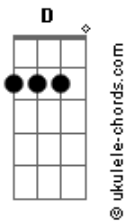

Nelson Ned - Simples

tom:

Intro: C D Bm7 E E
Am7 D7 G F G7

[Primeira Parte]

C D Bm7 E E
Ele nasceu tão pobrezinho
Am7 D7 G F G7
Numa manjedoura tão simples
C D Bm7 E E
Ele cresceu, ele viveu
Am7 D7 G F G7
E ele morreu Tão simples

[Refrão 1]

C D Bm7 E E
Simples, simples
Am7 D7 G F G7
Simples é o meu Jesus
C D Bm7 E E
Simples, simples
Am7 D7 G F G7

Acordes

Aquele que morreu na cruz

[Segunda Parte]

C D Bm7 E E
Ele deixou uma mensagem
Am7 D7 G F G7
De um Amor tão puro e simples
C D Bm7 E E
Para vencer, para ser salvo
Am7 D7 G F G7
Seja simplesmente simples

[Refrão 2]

C D Bm7 E E
Simples, simples
Am7 D7 G F G7
Enche a sua vida de luz
C D Bm7 E E
Simples, simples
Am7 D7
Basta aceitar a Jesus

[Final] C Bm Am D7 G