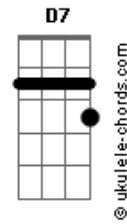

Nelson Ned - Simples

tom:

Intro: C D Bm7 E E
Am7 D7 G F G7

[Primeira Parte]

C D Bm7 E E
Ele nasceu tão pobrezinho
Am7 D7 G F G7
Numa manjedoura tão simples
C D Bm7 E E
Ele cresceu, ele viveu
Am7 D7 G F G7
E ele morreu Tão simples

[Refrão 1]

C D Bm7 E E
Simples, simples
Am7 D7 G F G7
Simples é o meu Jesus
C D Bm7 E E
Simples, simples
Am7 D7 G F G7

Acordes

Aquele que morreu na cruz

[Segunda Parte]

C D Bm7 E E
Ele deixou uma mensagem
Am7 D7 G F G7
De um Amor tão puro e simples
C D Bm7 E E
Para vencer, para ser salvo
Am7 D7 G F G7
Seja simplesmente simples

[Refrão 2]

C D Bm7 E E
Simples, simples
Am7 D7 G F G7
Enche a sua vida de luz
C D Bm7 E E
Simples, simples
Am7 D7
Basta aceitar a Jesus

[Final] C Bm Am D7 G