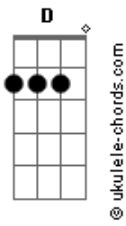

Nelson Ned - Simples

tom:

Intro: C D Bm7 E E
Am7 D7 G F G7

[Primeira Parte]

C D Bm7 E E
Ele nasceu tão pobrezinho
Am7 D7 G F G7
Numa manjedoura tão simples
C D Bm7 E E
Ele cresceu, ele viveu
Am7 D7 G F G7
E ele morreu Tão simples

[Refrão 1]

C D Bm7 E E
Simples, simples
Am7 D7 G F G7
Simples é o meu Jesus
C D Bm7 E E
Simples, simples
Am7 D7 G F G7

Acordes

Aquele que morreu na cruz

[Segunda Parte]

C D Bm7 E E
Ele deixou uma mensagem
Am7 D7 G F G7
De um Amor tão puro e simples
C D Bm7 E E
Para vencer, para ser salvo
Am7 D7 G F G7
Seja simplesmente simples

[Refrão 2]

C D Bm7 E E
Simples, simples
Am7 D7 G F G7
Enche a sua vida de luz
C D Bm7 E E
Simples, simples
Am7 D7
Basta aceitar a Jesus

[Final] C Bm Am D7 G