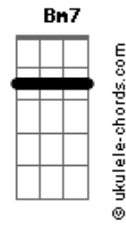

Nelson Ned - Simples

tom:

Intro: C D Bm7 E E
Am7 D7 G F G7

[Primeira Parte]

C D Bm7 E E
Ele nasceu tão pobrezinho
Am7 D7 G F G7
Numa manjedoura tão simples
C D Bm7 E E
Ele cresceu, ele viveu
Am7 D7 G F G7
E ele morreu Tão simples

[Refrão 1]

C D Bm7 E E
Simples, simples
Am7 D7 G F G7
Simples é o meu Jesus
C D Bm7 E E
Simples, simples
Am7 D7 G F G7

Acordes

Aquele que morreu na cruz

[Segunda Parte]

C D Bm7 E E
Ele deixou uma mensagem
Am7 D7 G F G7
De um Amor tão puro e simples
C D Bm7 E E
Para vencer, para ser salvo
Am7 D7 G F G7
Seja simplesmente simples

[Refrão 2]

C D Bm7 E E
Simples, simples
Am7 D7 G F G7
Enche a sua vida de luz
C D Bm7 E E
Simples, simples
Am7 D7
Basta aceitar a Jesus

[Final] C Bm Am D7 G