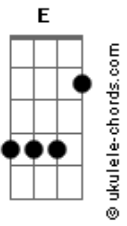

Nelson Ned - Simples

tom:

Intro: C D Bm7 E E
Am7 D7 G F G7

[Primeira Parte]

C D Bm7 E E
Ele nasceu tão pobrezinho
Am7 D7 G F G7
Numa manjedoura tão simples
C D Bm7 E E
Ele cresceu, ele viveu
Am7 D7 G F G7
E ele morreu Tão simples

[Refrão 1]

C D Bm7 E E
Simples, simples
Am7 D7 G F G7
Simples é o meu Jesus
C D Bm7 E E
Simples, simples
Am7 D7 G F G7

Acordes

Aquele que morreu na cruz

[Segunda Parte]

C D Bm7 E E
Ele deixou uma mensagem
Am7 D7 G F G7
De um Amor tão puro e simples
C D Bm7 E E
Para vencer, para ser salvo
Am7 D7 G F G7
Seja simplesmente simples

[Refrão 2]

C D Bm7 E E
Simples, simples
Am7 D7 G F G7
Enche a sua vida de luz
C D Bm7 E E
Simples, simples
Am7 D7
Basta aceitar a Jesus

[Final] C Bm Am D7 G