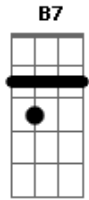

© ukulele-chords.com