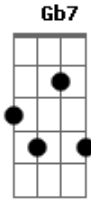

© ukulele-chords.com