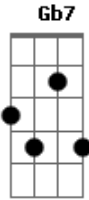

© ukulele-chords.com