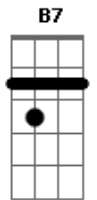

© ukulele-chords.com