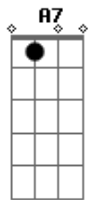

© ukulele-chords.com