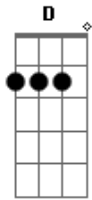

Nelson Gonçalves - Súplica

Tom: D

Bm
Gb7
Aço frio de um punhal / Foi seu adeus para mim

B7
Não crendo na verdade / Implorei, pedi

A7
As súplicas morreram / Sem eco, em vão
D
Batendo nas paredes frias do apartamento

Bm
Torpor tomou-me todo
Em
E eu fiquei sem ser mais nada

B7 Em
Adormecido tenha / Talvez, quem sabe
Bm
Pela janela, aberta, a fria madrugada

G7 **Gb7**
Bm amor talhou-me a dor / Com o manto da garoa
Em **Gb7** **Bm**
Esperança morreste muito cedo
Bm **B7** **Em**
Saudade cedo demais chegaste
Em **Bm**
Uma quando parte / A outra sempre chega
Em **Db7** **G7** **Gb7**
Chorar se lágrimas não tenho
Gb7 **Bm**
Coração, porque é que tu não paras
B7 **Em**
a taça do meu sofrer findaste / É inútil prosseguir
Gb7 **Bm**
Se forças já não tenho
Bm **G7**
Tu sabes bem que ela era minha vida
Gb7 **Bm**
Meu doce e grande amor.

Acordes