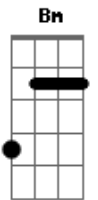

© ukulele-chords.com