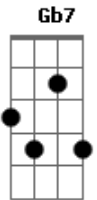

© ukulele-chords.com