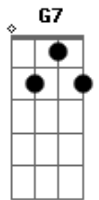

© ukulele-chords.com