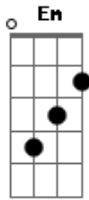

© ukulele-chords.com