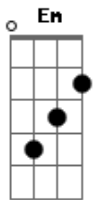

© ukulele-chords.com