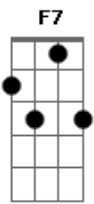

© ukulele-chords.com