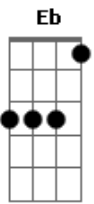

© ukulele-chords.com