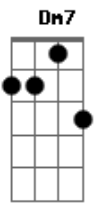

© ukulele-chords.com