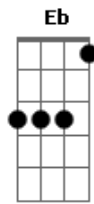

© ukulele-chords.com

© ukulele-chords.com