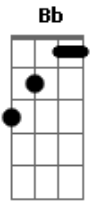

© ukulele-chords.com

© ukulele-chords.com