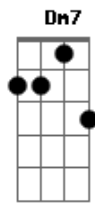

© ukulele-chords.com

© ukulele-chords.com