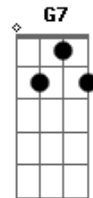

© ukulele-chords.com