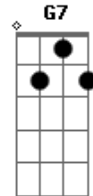

© ukulele-chords.com