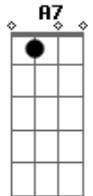

© ukulele-chords.com