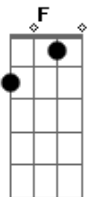

© ukulele-chords.com