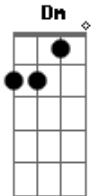

© ukulele-chords.com