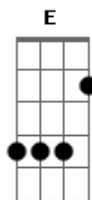

© ukulele-chords.com