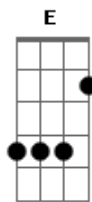

© ukulele-chords.com