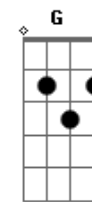

© ukulele-chords.com

© ukulele-chords.com