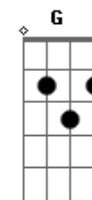

© ukulele-chords.com

© ukulele-chords.com