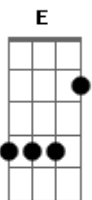

© ukulele-chords.com