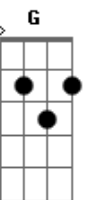

© ukulele-chords.com