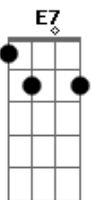

© ukulele-chords.com