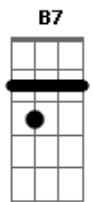

© ukulele-chords.com