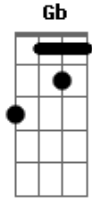

© ukulele-chords.com