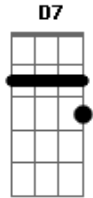

© ukulele-chords.com