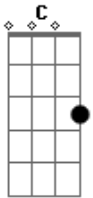

Nelson Gonçalves - Nega Manhosa

Tom: C

C **G7** **C**
Levanta, levanta, nega manhosa

G7 **C**
Deixa de ser preguiçosa

G7
Vai procurar o que fazer

Dm **G7**
Nega, deixa de fita

C **Am**
Prepara a minha marmita

D7 **G7**
Levanta nega, vai te virar.

F **G7**
Deixei embaixo do rádio

C
Uma nota de cinqüenta

Dm **E** **E7**
Vai à feira, joga no bicho

Am **Am**
E vê se te agüenta

F **Gb** **C** **A7**

Economiza, olha o dia de amanhã

Dm
Eu preciso do troco

G7 **C**
Domingo tem jogo no Maracanã

G7
Do bate bola eu sou um fã!

F **G7**
Deixei embaixo do rádio

C
Uma nota de cinqüenta

Dm **E** **E7**
Vai à feira, joga no bicho

Am **Am**
E vê se te agüenta

F **Gb** **C** **A7**
Economiza, olha o dia de amanhã

Dm
Eu preciso do troco

G7 **C**
Domingo tem jogo no Maracanã

G7
Do bate bola eu sou um fã!

Acordes

© ukulele-chords.com

© ukulele-chords.com

© ukulele-chords.com