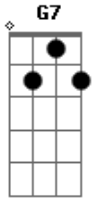

D7 **G7**
Levanta nega, vai te virar.

F **G7**
Deixei embaixo do rádio

C
Uma nota de cinqüenta

Dm **E** **E7**
Vai à feira, joga no bicho

Am **Am**
E vê se te agüenta

F **Gb** **C** **A7**

Economiza, olha o dia de amanhã

Dm
Eu preciso do troco

G7 **C**
Domingo tem jogo no Maracanã

G7
Do bate bola eu sou um fã!

F **G7**
Deixei embaixo do rádio

C
Uma nota de cinqüenta

Dm **E** **E7**
Vai à feira, joga no bicho

Am **Am**
E vê se te agüenta

F **Gb** **C** **A7**
Economiza, olha o dia de amanhã

Dm
Eu preciso do troco

G7 **C**
Domingo tem jogo no Maracanã

G7
Do bate bola eu sou um fã!

Acordes

© ukulele-chords.com

© ukulele-chords.com

© ukulele-chords.com