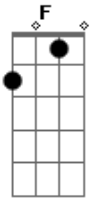

© ukulele-chords.com