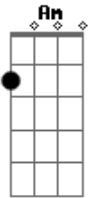

D7 **G7**
Levanta nega, vai te virar.

F **G7**
Deixei embaixo do rádio

C
Uma nota de cinqüenta

Dm **E** **E7**
Vai à feira, joga no bicho

Am **Am**
E vê se te agüenta

F **Gb** **C** **A7**

Economiza, olha o dia de amanhã

Dm
Eu preciso do troco

G7 **C**
Domingo tem jogo no Maracanã

G7
Do bate bola eu sou um fã!

F **G7**
Deixei embaixo do rádio

C
Uma nota de cinqüenta

Dm **E** **E7**
Vai à feira, joga no bicho

Am **Am**
E vê se te agüenta

F **Gb** **C** **A7**
Economiza, olha o dia de amanhã

Dm
Eu preciso do troco

G7 **C**
Domingo tem jogo no Maracanã

G7
Do bate bola eu sou um fã!

Acordes

© ukulele-chords.com

© ukulele-chords.com

© ukulele-chords.com