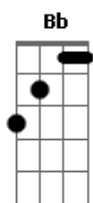

© ukulele-chords.com