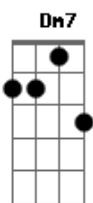

© ukulele-chords.com