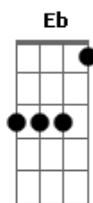

Nelson Gonçalves - Minha Rainha

Tom: Eb

Cm7 **Cm** **Fm**
Um dia você vai pensar direito

G7
E vai procurar um jeito

Cm7 **Dm7** **G7**
Para me pedir perdão

Cm7 **Cm** **Fm**
É bem melhor, você pensar agora

G7
Antes de chegar a hora

Cm7 **C7**
Da nossa separação

Fm **Gb** **Cm7**
Eu já derramei um rio de lágrimas

Cm7 **Ab7**
Muitas vezes chorei minhas magoas

G7 **Cm** **C7**

Só porque, eu te amo demais

Fm **Bb**
Olha amor dediquei a você

Eb7
Minha vida inteirinha

Ab7
Do meu sonho de amor

Db7 **G7**
Fiz você a rainha

Cm7 **C7**
E você vem falando em separação, meu amor

Fm7 **Bb** **Eb7**
Olha amor antes que seja tarde o arrependimento

Ab7 **Db7** **G7**
Eu não quero ouvir mil desculpa lamento

Porque tudo que eu fiz

Cm7
Foi pra te ver feliz

Acordes

© ukulele-chords.com