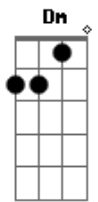

Nelson Gonçalves - Mariposa

Tom: F

C D7 G7 C A7
Na batida do samba / Foi que eu conheci
D7 G7 Gm A7
Numa roda de bambas / Que eu jamais esqueci
Dm B7
Remexendo as cadeiras / Gingando e sambando
Em Am
Com simplicidade / Até que um dia
Dm Dm G7
Trocaste o meu samba / E a lua do morro
C E7 Am
Pela luz da cidade
F E7

Segue o teu caminho mariposa
Am
Já que esta luz te embriaga
F7 E7
Mas nunca te esqueças Mariposa
Am A7
Que toda a luz se apaga
Bb7 A7
Presta bem atenção Mariposa
Dm
Neste aviso derradeiro
Dm (Am) (Dm)
Antes que a luz da cidade se apague
E7 Am Dm Am
Pode cegar-te primeiro

Acordes

© ukulele-chords.com