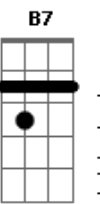

© ukulele-chords.com