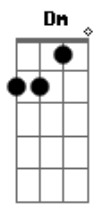

Nelson Gonçalves - Mariposa

Tom: F

C D7 G7 C A7
Na batida do samba / Foi que eu conheci
D7 G7 Gm A7
Numa roda de bambas / Que eu jamais esqueci
Dm B7
Remexendo as cadeiras / Gingando e sambando
Em Am
Com simplicidade / Até que um dia
Dm Dm G7
Trocaste o meu samba / E a lua do morro
C E7 Am
Pela luz da cidade
F E7

Segue o teu caminho mariposa

Am
Já que esta luz te embriaga
F7 E7
Mas nunca te esqueças Mariposa
Am A7
Que toda a luz se apaga
Bb7 A7
Presta bem atenção Mariposa
Dm
Neste aviso derradeiro
Dm (Am) (Dm)
Antes que a luz da cidade se apague
E7 Am Dm Am
Pode cegar-te primeiro

Acordes

© ukulele-chords.com