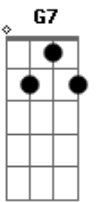

© ukulele-chords.com