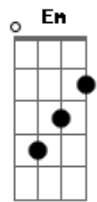

© ukulele-chords.com

© ukulele-chords.com