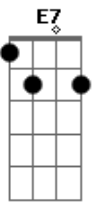

© ukulele-chords.com