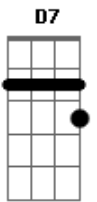

© ukulele-chords.com