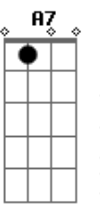

© ukulele-chords.com