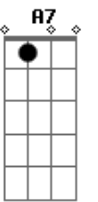

© ukulele-chords.com