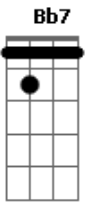

© ukulele-chords.com