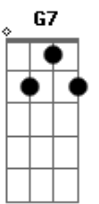

© ukulele-chords.com