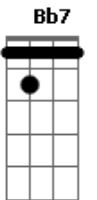

© ukulele-chords.com