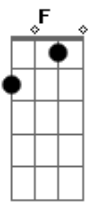

© ukulele-chords.com