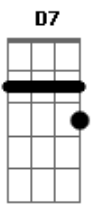

© ukulele-chords.com