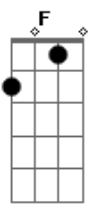

© ukulele-chords.com