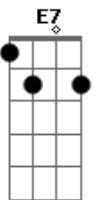

© ukulele-chords.com