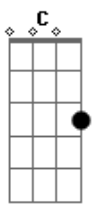

© ukulele-chords.com