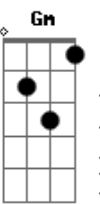

© ukulele-chords.com