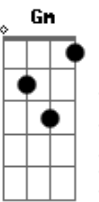

© ukulele-chords.com