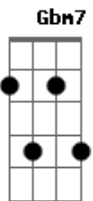

© ukulele-chords.com