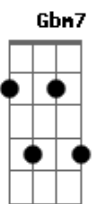

© ukulele-chords.com