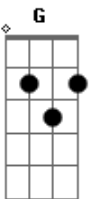

© ukulele-chords.com