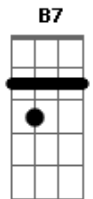

Nelson Gonçalves - Ela Hoje É Diferente

tom:

Am B7 E Am

Era sublime ouvir bem de manhãzinha

E Am

Lá na torre da igreja, o bater do carrilhão

B7 E Am

Ela passava com a fita e o seu rosário

A7 Dm

Já não faz parte do coro da velha igreja

B7 E

Não procura nem deseja ouvir mais o carrilhão

B7 E Am

Quem, como eu, a conheceu ingênua e pura

E A7

Sabe que essa criatura é hoje figura estranha

Dm Am

Nada mais resta daquele antigo cenário

Dm

Pois nem mesmo seu rosário

Am

Hoje em dia lhe acompanha

Acordes

© ukulele-chords.com