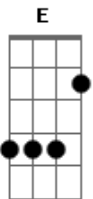

© ukulele-chords.com