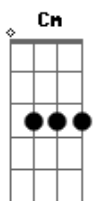

Nelson Gonçalves - Como Eu Era Importante Ao Lado Dela

tom: Cm

Construí meu castelo de areia
Escrevi pelo chão meu nome e o dela
Coloquei na janela uma bandeira
Que seria bandeira minha e dela
Quem me vê nem de leve faz ideia
Do que fui em razão do que era ela
Era sim como dois e uma plateia

Cm F7 Cm
Como eu era importante ao lado dela
Mas a dor que anda solta por aí
Resolveu passar aqui
E fazer a maior destruição
Desmanchou meu castelo de areia
Arrancou a bandeira da janela
Apagou no meu chão o nome dela
Foi só doer, foi só magoar, foi só sair
E deixar esta dor pra machucar

Acordes

© ukulele-chords.com