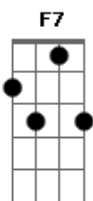

© ukulele-chords.com