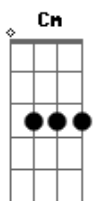

Nelson Gonçalves - Como Eu Era Importante Ao Lado Dela

tom: Cm

Construí meu castelo de areia
Escrevi pelo chão meu nome e o dela
Coloquei na janela uma bandeira
Que seria bandeira minha e dela
Quem me vê nem de leve faz ideia
Do que fui em razão do que era ela
Era sim como dois e uma plateia

Como eu era importante ao lado dela
Mas a dor que anda solta por aí
Resolveu passar aqui
E fazer a maior destruição
Desmanchou meu castelo de areia
Arrancou a bandeira da janela
Apagou no meu chão o nome dela
Foi só doer, foi só magoar, foi só sair
E deixar esta dor pra machucar

Acordes

© ukulele-chords.com