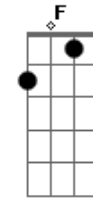

© ukulele-chords.com