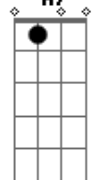

© ukulele-chords.com

A7