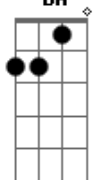

© ukulele-chords.com

Dm