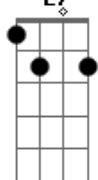

© ukulele-chords.com

E7