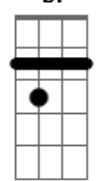

© ukulele-chords.com

B7