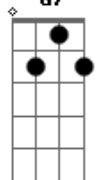

© ukulele-chords.com

G7