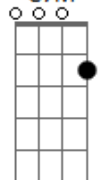

Nelson Gonçalves - Amigo leal

Tom: C

[Benedito Lacerda e Aldo Cabral]

Am

Am7 G7 C7M/9 A7

Escute, meu grande amigo

Dm E7 Am7 Am

Preste atenção no que digo:

E7 Am7 Am E7

- Vim despedir-me de ti ! ...

Am7 G7 C7M/9 A7

Trocamos um abraço forte

Dm E7 Am7 Am

Desejos de boa sorte

E7 Am7 Am E7

E, incontinenti, eu parti ....

Am7 Dm

A tristeza mal contendo

E7 Am7 Am E7

Até hoje estou vivendo

Am Am E7
Como o meu destino quer ...

Am7 Dm
E esse amigo, até agora

E7 Am7 Am E7

Não sabe que eu vim embora

Am7 Am E7 A7

Por causa de uma mulher.

Bb A7
Pra não cometer um erro

Bb A7

Preferi este desterro

Dm A7- Dm A7-

Com toda a resignação ...

Dm Am7
Pra eles a vida é bela,

Am B7

Hoje ele vive com ela,

E7- Am7 Am E7 Am

E ela no meu coração.

Acordes

C7M