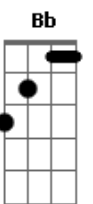

© ukulele-chords.com