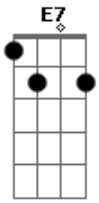

© ukulele-chords.com