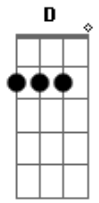

© ukulele-chords.com