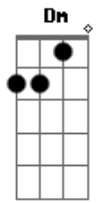

Nelson Ferreira - Frevo da Saudade

tom:

Intro: **Dm** **Gm** **Dm** **A7** **Dm** **D7** **Gm** **Dm** **F7** **Bb** **A7** **Dm**

Quem tem saudade não está sozinho

Tem o carinho da recordação

Por isso quando estou mais isolado

Estou bem acompanhado com você no coração

D
Um sorriso

Um abraço e uma flor

Tudo é você na imaginação

Serpentina ou confete, carnaval de amor

Tudo é você no coração

Você existe como um anjo de bondade

E me acompanha nesse frevo de saudade

Acordes

© ukulele-chords.com