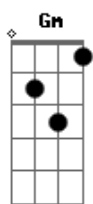

© ukulele-chords.com

© ukulele-chords.com