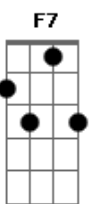

© ukulele-chords.com