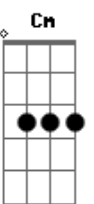

© ukulele-chords.com