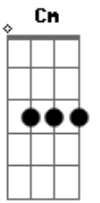

© ukulele-chords.com