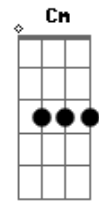

© ukulele-chords.com