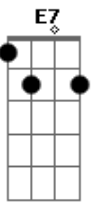

© ukulele-chords.com