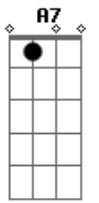

© ukulele-chords.com