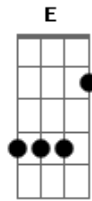

© ukulele-chords.com