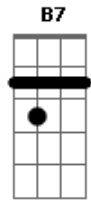

© ukulele-chords.com