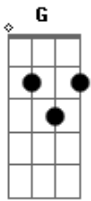

Nelson Coelho de Castro - Armadilha

tom:

G

Em

Falta pouco tempo eu sei

Am B7

Mas quando a gente é pequeno

Am B7

O tempo custa pra passar

Em B7 Em

Também a gente pode crescer

Em

Não é preciso que me digas

Am B7

Se tem alguém atrás da porta

Am B7

Esperando pra atacar

Em B7 Em

E cumprir a armadilha

Em

E receber o beijo frio

Am B7

da lâmina no coração

Am B7

E como hábito de ser

Em B7 Em

Enxugo a lâ... a lâmina

D

G

Não repara no cuspe que sai

B7 Em

No vento venta a minha vontade

E Am

Vamos botar no branco este preto

D7 G

Cambada de pedra na mão

B7 Em

Que sei da lima grossa

B7 Em

Sei da lenha, minha paixão

Acordes

© ukulele-chords.com