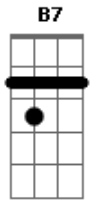

© ukulele-chords.com