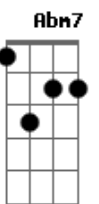

© ukulele-chords.com