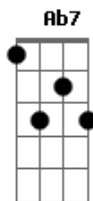

Nelson Cavaquinho - Rei Vadio

tom:

A A A Gbm Gbm7
Consolei
Bm Bm Abm7 Db7 Gb7
Meu peito tão marcado
Bm7 E7 A Gb7 Bm E7 A E7
Quando relembrei as lutas do passado

A A Gbm Gbm7
Tropecei
Bm Bm Abm7 Db7 Gb7
Nos cantos dessa vida
Bm7 E7 A Gb7
Cada esquina traz
Bm E7 A
A dor, uma ferida

E7
Noites eu vareii
Mas cada amor me fez um rei
Ab7
Um rei vadio
G7 Gb7
Um poeta tão sem lei
Bm7 E7
Não vivi em vão
Fiz tantos amigos
Gb7
Muito irmão
Bm7
Nem mesmo a mágoa
E7 A
Pôde calar meu violão

Acordes

© ukulele-chords.com

© ukulele-chords.com

© ukulele-chords.com

© ukulele-chords.com

© ukulele-chords.com

© ukulele-chords.com

© ukulele-chords.com

© ukulele-chords.com

© ukulele-chords.com

© ukulele-chords.com

© ukulele-chords.com