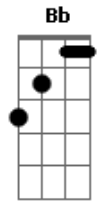

© ukulele-chords.com