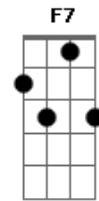

© ukulele-chords.com