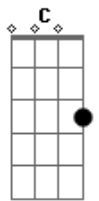

© ukulele-chords.com