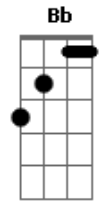

© ukulele-chords.com