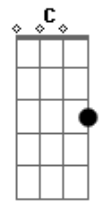

© ukulele-chords.com