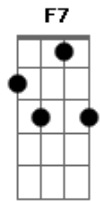

© ukulele-chords.com