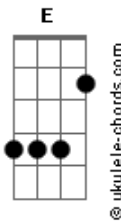

Nelson Alexandre Bornhausen - Meu Amigo

tom:

Intro: G C G D

G C
Meu Amigo tem dias, que o tempo não passa não espere
G D
Veja que isso é sempre assim, sempre assim
G C
Lembro, dos dias sempre animado de suas risadas
G D
Não esqueço das noites e dos encontros sempre animados

(G C G D)

G C
Não é fácil entender o que o destino nos reserva
G D
Das peças que a vida sempre nos prega e surpreende
G C

Acordes

Saudade um sentimento que eu entendo e sempre dói
G D
Aprendendo a viver como você mas sem te ver