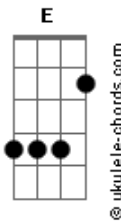

Nelson Alexandre Bornhausen - Meu Amigo

tom:

Intro: G C G D

G C
Meu Amigo tem dias, que o tempo não passa não espere
G D
Veja que isso é sempre assim, sempre assim
G C
Lembro, dos dias sempre animado de suas risadas
G D
Não esqueço das noites e dos encontros sempre animados

G C
Meu amigo não dá pra esquecer aquelas conversas
G D
Incríveis e marcadas dentro do peito batendo forte
G C
Quando no trabalho você falava e sempre contava
G D
Tuas histórias duvidosas e engraçadas e eu gargalhava

(G C G D)

G C
Não é fácil entender o que o destino nos reserva
G D
Das peças que a vida sempre nos prega e surpreende
G C

Acordes

Saudade um sentimento que eu entendo e sempre dói
G D
Aprendendo a viver como você mas sem te ver

G C
Dia a dia a vida nos dá uma chance de superar
G D
Se dedicando e aproveitando toda hora, cada minuto
G C
Porque a vida ela passa e o tempo não espera
G
Meu amigo eu te agradeço por cada
D
Segundo que juntos passamos

G C
E agora é vida que segue novos caminhos outro horizonte
G D
Cada dia tem o amanhecer e o por do sol para reviver
G C
Meu Amigo relembrar é nunca deixar o tempo escapar
G D
E aproveitar cada instante que a vida sempre nos dá

[Solo] G C G D

G
Meu amigo