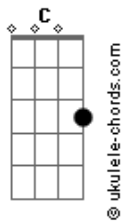

Nelson Alexandre Bornhausen - Meu Amigo

tom:

Intro: G C G D

G C
Meu Amigo tem dias, que o tempo não passa não espere
G D
Veja que isso é sempre assim, sempre assim
G C
Lembro, dos dias sempre animado de suas risadas
G D
Não esqueço das noites e dos encontros sempre animados

G C
Meu amigo não dá pra esquecer aquelas conversas
G D
Incríveis e marcadas dentro do peito batendo forte
G C
Quando no trabalho você falava e sempre contava
G D
Tuas histórias duvidosas e engraçadas e eu gargalhava

(G C G D)

G C
Não é fácil entender o que o destino nos reserva
G D
Das peças que a vida sempre nos prega e surpreende
G C

Acordes

Saudade um sentimento que eu entendo e sempre dói
G D
Aprendendo a viver como você mas sem te ver

G C
Dia a dia a vida nos dá uma chance de superar
G D
Se dedicando e aproveitando toda hora, cada minuto
G C
Porque a vida ela passa e o tempo não espera
G
Meu amigo eu te agradeço por cada
D
Segundo que juntos passamos

G C
E agora é vida que segue novos caminhos outro horizonte
G D
Cada dia tem o amanhecer e o por do sol para reviver
G C
Meu Amigo relembrar é nunca deixar o tempo escapar
G D
E aproveitar cada instante que a vida sempre nos dá

[Solo] G C G D

G
Meu amigo