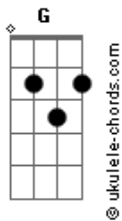

Nelson Alexandre Bornhausen - Meu Amigo

tom:

Intro: G C G D

G C
Meu Amigo tem dias, que o tempo não passa não espere
G D
Veja que isso é sempre assim, sempre assim
G C
Lembro, dos dias sempre animado de suas risadas
G D
Não esqueço das noites e dos encontros sempre animados

G C
Meu amigo não dá pra esquecer aquelas conversas
G D
Incríveis e marcadas dentro do peito batendo forte
G C
Quando no trabalho você falava e sempre contava
G D
Tuas histórias duvidosas e engraçadas e eu gargalhava

(G C G D)

G C
Não é fácil entender o que o destino nos reserva
G D
Das peças que a vida sempre nos prega e surpreende
G C

Acordes

Saudade um sentimento que eu entendo e sempre dói
G D
Aprendendo a viver como você mas sem te ver

G C
Dia a dia a vida nos dá uma chance de superar
G D
Se dedicando e aproveitando toda hora, cada minuto
G C
Porque a vida ela passa e o tempo não espera
G
Meu amigo eu te agradeço por cada
D
Segundo que juntos passamos

G C
E agora é vida que segue novos caminhos outro horizonte
G D
Cada dia tem o amanhecer e o por do sol para reviver
G C
Meu Amigo relembrar é nunca deixar o tempo escapar
G D
E aproveitar cada instante que a vida sempre nos dá

[Solo] G C G D

G
Meu amigo