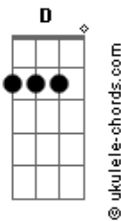

Nelson Alexandre Bornhausen - Meu Amigo

tom:

Intro: G C G D

G C
Meu Amigo tem dias, que o tempo não passa não espere
G D
Veja que isso é sempre assim, sempre assim
G C
Lembro, dos dias sempre animado de suas risadas
G D
Não esqueço das noites e dos encontros sempre animados

G C
Meu amigo não dá pra esquecer aquelas conversas
G D
Incríveis e marcadas dentro do peito batendo forte
G C
Quando no trabalho você falava e sempre contava
G D
Tuas histórias duvidosas e engraçadas e eu gargalhava

(G C G D)

G C
Não é fácil entender o que o destino nos reserva
G D
Das peças que a vida sempre nos prega e surpreende
G C

Acordes

Saudade um sentimento que eu entendo e sempre dói
G D
Aprendendo a viver como você mas sem te ver

G C
Dia a dia a vida nos dá uma chance de superar
G D
Se dedicando e aproveitando toda hora, cada minuto
G C
Porque a vida ela passa e o tempo não espera
G
Meu amigo eu te agradeço por cada
D
Segundo que juntos passamos

G C
E agora é vida que segue novos caminhos outro horizonte
G D
Cada dia tem o amanhecer e o por do sol para reviver
G C
Meu Amigo relembrar é nunca deixar o tempo escapar
G D
E aproveitar cada instante que a vida sempre nos dá

[Solo] G C G D

G
Meu amigo