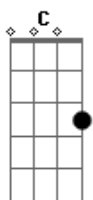

Nelsinho Rodrigues - Brega do Principe Negro

tom:

Intro: C G Dm C
F G C Dm

C G
Hoje eu vou sair, vou curtir, vou dançar
F G
Pego minha gatinha para a gente se amar
C G
Vou dançar um brega e suar pra valer
F G
Mas agarradinho só danço com você

F G
O DJ vai tocar muito brega

Fra a gente dançar
F G
Nessa festa o que me interessa
D
É com você ficar
D Bm
Amor, não precisa você vir me chamar
G

Por que se eu quero curtir e dançar

Vou pra festa do Principe Negro A
D Bm
Amor, a qualquer hora você pode ligar G

Contanto que seja pra me convidar

G
Pra ir a festa do som

A
Principe Negro

D
Então vem

A
Então vem amor

G A D
Que é no Principe Negro que eu vou

A
Estou indo

G
Estou indo amor

A D
Que é no Principe Negro que eu vou

Acordes

© ukulele-chords.com