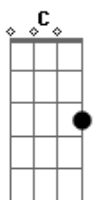

Nelsinho Rodrigues - Brega do Principe Negro

tom:

Intro: C G Dm C
F G C Dm

C G
Hoje eu vou sair, vou curtir, vou dançar
F G
Pego minha gatinha para a gente se amar
C G
Vou dançar um brega e suar pra valer
F G
Mas agarradinho só danço com você

F G
O DJ vai tocar muito brega

Fra a gente dançar
F G
Nessa festa o que me interessa
D
É com você ficar
D Bm
Amor, não precisa você vir me chamar
G

Por que se eu quero curtir e dançar

Vou pra festa do Principe Negro A
D Bm
Amor, a qualquer hora você pode ligar G

Contanto que seja pra me convidar
G
Pra ir a festa do som
A
Principe Negro

D
Então vem
A
Então vem amor

G A D
Que é no Principe Negro que eu vou
A

Estou indo
G
Estou indo amor

A D
Que é no Principe Negro que eu vou

Acordes

© ukulele-chords.com