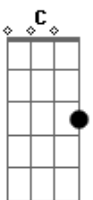

© ukulele-chords.com