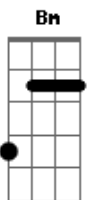

© ukulele-chords.com