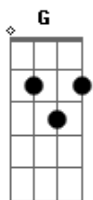

Nelsinho e Jorge Arante - Cabelo de Milho

tom:

Intro: Em A D G D

D G
Menina, cabelo de milho
Bm G D
Todo avermelhado pela natureza
F D
Menina, a tua beleza
G Bm
Me deixa extasiado perdido de amor
G
Menina, cabelo de milho
D G A C
Não saio da rua pra te ver passar
D G
Mas você continua a me ignorar
D G
Sem saber que, menina, eu só quero te amar

F C
Ai menina
G
Se pudesse matar meu desejo
D
Te abraçava, te dava um beijo
G
E todo o carinho que só eu sei fazer
A C
Eu seria
G
O mais feliz dos mortais

D
Não se arrependeria jamais
G
De me dar teu amor e alegrar meu viver
Menina
(Em A D G)
F C
Ai menina
G
Se pudesse matar meu desejo
D
Te abraçava, te dava um beijo
G
E todo o carinho que só eu sei fazer
Bm C
Eu seria
G
O mais feliz dos mortais
D
Não se arrependeria jamais
G
De me dar teu amor e alegrar meu viver
Menina, menina
D
Menina, menina
G D
Menina, menina
G Em G D
Menina, menina

Acordes

© ukulele-chords.com