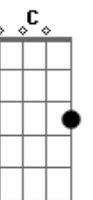

© ukulele-chords.com