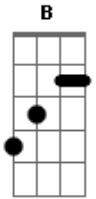

© ukulele-chords.com