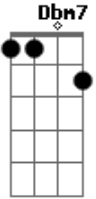

© ukulele-chords.com