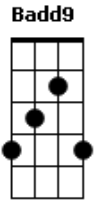

© ukulele-chords.com