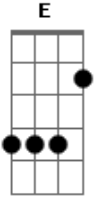

© ukulele-chords.com