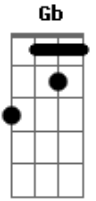

© ukulele-chords.com