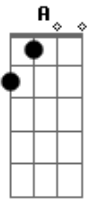

© ukulele-chords.com