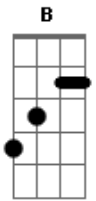

© ukulele-chords.com