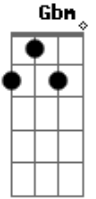

© ukulele-chords.com