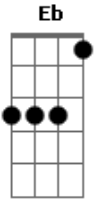

© ukulele-chords.com