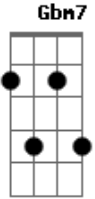

© ukulele-chords.com