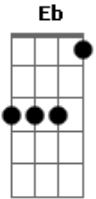

© ukulele-chords.com