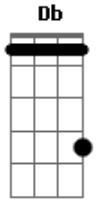

© ukulele-chords.com