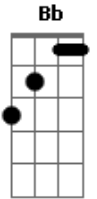

Nelsinho Corrêa - Saudade

tom:

D (forma dos acordes no tom de Eb)

Afinação: Eb Ab Db Gb Bb Eb

[Tab - Intro]

[Primeira Parte - Intro]

[Segunda Parte - Intro]

E E A Dbm
Só se tem saudade do que é bom
B E A
Se chorei de saudade não foi por fraqueza
Gbm B
Foi porque amei

E E A Dbm
Só se tem saudade do que é bom
B E A
Se chorei de saudade não foi por fraqueza
Gbm B
Foi porque amei

Acordes

© ukulele-chords.com

© ukulele-chords.com

© ukulele-chords.com

© ukulele-chords.com

© ukulele-chords.com