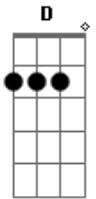

Nelsinho Corrêa - Saudade

tom:

D (forma dos acordes no tom de Eb)

Afinação: Eb Ab Db Gb Bb Eb

[Tab - Intro]

[Primeira Parte - Intro]

[Segunda Parte - Intro]

E E A Dbm
Só se tem saudade do que é bom
B E A
Se chorei de saudade não foi por fraqueza
Gbm B
Foi porque amei

E B Dbm B
E se eu amei, quem vai me condenar?
A E Gbm7 Badd9 (A B)
Se eu chorei, quem vai me criticar?
E B Dbm B
E se eu amei, quem vai me condenar?
A E Gbm7 B
Se eu chorei, quem vai me criticar?

E Dbm7 A
Só quem não amou, quem não chorou
B
Quem se esqueceu que é um ser humano
E Dbm7 A
Quem não viveu, quem não sofreu

E Gbm7 B (A B)
Só quem já morreu... e se esqueceu de deitar

E E A Dbm
Só se tem saudade do que é bom
B E A
Se chorei de saudade não foi por fraqueza
Gbm B
Foi porque amei

(A Abm A E)
(Db A Dbm7 Db)
(A B A B)

E B Dbm B
E se eu amei, quem vai me condenar?
A E Gbm7 Badd9 (A B)
Se eu chorei, quem vai me criticar?
E B Dbm B
E se eu amei, quem vai me condenar?
A E Gbm7 Badd9
Se eu chorei, quem vai me criticar?

E Dbm7 A
Só quem não amou, quem não chorou
B
Quem se esqueceu que é um ser humano
E Dbm7 A
Quem não viveu, quem não sofreu
E Gbm7 B (A B)
Só quem já morreu... e se esqueceu de deitar

E E A Dbm
Só se tem saudade do que é bom
B E A
Se chorei de saudade não foi por fraqueza
Gbm B
Foi porque amei

Acordes

© ukulele-chords.com