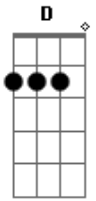

Nelsinho Corrêa - Saudade

tom:

D (forma dos acordes no tom de Eb)

Afinação: Eb Ab Db Gb Bb Eb

[Tab - Intro]

[Primeira Parte - Intro]

[Segunda Parte - Intro]

E E A Dbm
Só se tem saudade do que é bom
B E A
Se chorei de saudade não foi por fraqueza
Gbm B
Foi porque amei

E B Dbm B
E se eu amei, quem vai me condenar?
A E Gbm7 Badd9 (A B)
Se eu chorei, quem vai me criticar?
E B Dbm B
E se eu amei, quem vai me condenar?
A E Gbm7 B
Se eu chorei, quem vai me criticar?

E Dbm7 A
Só quem não amou, quem não chorou
B
Quem se esqueceu que é um ser humano
E Dbm7 A
Quem não viveu, quem não sofreu

E Gbm7 B (A B)
Só quem já morreu... e se esqueceu de deitar

E E A Dbm
Só se tem saudade do que é bom
B E A
Se chorei de saudade não foi por fraqueza
Gbm B
Foi porque amei

(A Abm A E)
(Db A Dbm7 Db)
(A B A B)

E B Dbm B
E se eu amei, quem vai me condenar?
A E Gbm7 Badd9 (A B)
Se eu chorei, quem vai me criticar?
E B Dbm B
E se eu amei, quem vai me condenar?
A E Gbm7 Badd9
Se eu chorei, quem vai me criticar?

E Dbm7 A
Só quem não amou, quem não chorou
B
Quem se esqueceu que é um ser humano
E Dbm7 A
Quem não viveu, quem não sofreu
E Gbm7 B (A B)
Só quem já morreu... e se esqueceu de deitar

E E A Dbm
Só se tem saudade do que é bom
B E A
Se chorei de saudade não foi por fraqueza
Gbm B
Foi porque amei

Acordes

© ukulele-chords.com