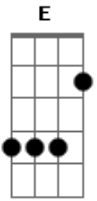

© ukulele-chords.com