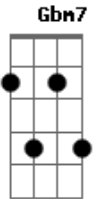

© ukulele-chords.com