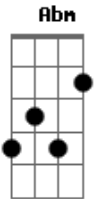

© ukulele-chords.com