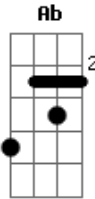

Nelsinho Corrêa - Saudade

tom:

D (forma dos acordes no tom de Eb)

Afinação: Eb Ab Db Gb Bb Eb

[Tab - Intro]

[Primeira Parte - Intro]

[Segunda Parte - Intro]

E E A Dbm
Só se tem saudade do que é bom
B E A
Se chorei de saudade não foi por fraqueza
Gbm B
Foi porque amei

E E A Dbm
Só se tem saudade do que é bom
B E A
Se chorei de saudade não foi por fraqueza
Gbm B
Foi porque amei

Acordes

© ukulele-chords.com

© ukulele-chords.com

© ukulele-chords.com

© ukulele-chords.com

© ukulele-chords.com