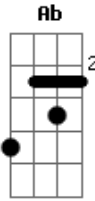

© ukulele-chords.com