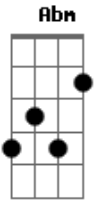

© ukulele-chords.com