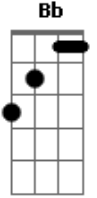

Nelsinho Corrêa - Saudade

tom:

D (forma dos acordes no tom de Eb)

Afinação: Eb Ab Db Gb Bb Eb

[Tab - Intro]

[Primeira Parte - Intro]

[Segunda Parte - Intro]

E E A Dbm
Só se tem saudade do que é bom
B E A
Se chorei de saudade não foi por fraqueza
Gbm B
Foi porque amei

E B Dbm B
E se eu amei, quem vai me condenar?
A E Gbm7 Badd9 (A B)
Se eu chorei, quem vai me criticar?
E B Dbm B
E se eu amei, quem vai me condenar?
A E Gbm7 Badd9
Se eu chorei, quem vai me criticar?

E Dbm7 A
Só quem não amou, quem não chorou
B
Quem se esqueceu que é um ser humano
E Dbm7 A
Quem não viveu, quem não sofreu
E Gbm7 B (A B)
Só quem já morreu... e se esqueceu de deitar

E E A Dbm
Só se tem saudade do que é bom
B E A
Se chorei de saudade não foi por fraqueza
Gbm B
Foi porque amei

Acordes

© ukulele-chords.com

© ukulele-chords.com

© ukulele-chords.com

© ukulele-chords.com

© ukulele-chords.com