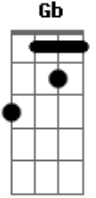

Nelsinho Corrêa - Saudade

tom:

D (forma dos acordes no tom de Eb)

Afinação: Eb Ab Db Gb Bb Eb

[Tab - Intro]

[Primeira Parte - Intro]

[Segunda Parte - Intro]

E E A Dbm
Só se tem saudade do que é bom
B E A
Se chorei de saudade não foi por fraqueza
Gbm B
Foi porque amei

E E A Dbm
Só se tem saudade do que é bom
B E A
Se chorei de saudade não foi por fraqueza
Gbm B
Foi porque amei

Acordes

© ukulele-chords.com

© ukulele-chords.com

© ukulele-chords.com

© ukulele-chords.com

© ukulele-chords.com