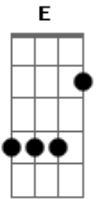

© ukulele-chords.com