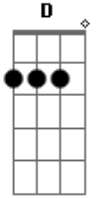

Nelsinho Corrêa - Saudade

tom:

D (forma dos acordes no tom de Eb)

Afinação: Eb Ab Db Gb Bb Eb

[Tab - Intro]

[Primeira Parte - Intro]

[Segunda Parte - Intro]

E E A Dbm
Só se tem saudade do que é bom
B E A
Se chorei de saudade não foi por fraqueza
Gbm B
Foi porque amei

E B Dbm B
E se eu amei, quem vai me condenar?
A E Gbm7 Badd9 (A B)
Se eu chorei, quem vai me criticar?
E B Dbm B
E se eu amei, quem vai me condenar?
A E Gbm7 B
Se eu chorei, quem vai me criticar?

E Dbm7 A
Só quem não amou, quem não chorou
B
Quem se esqueceu que é um ser humano
E Dbm7 A
Quem não viveu, quem não sofreu

E Gbm7 B (A B)
Só quem já morreu... e se esqueceu de deitar

E E A Dbm
Só se tem saudade do que é bom
B E A
Se chorei de saudade não foi por fraqueza
Gbm B
Foi porque amei

(A Abm A E)
(Db A Dbm7 Db)
(A B A B)

E B Dbm B
E se eu amei, quem vai me condenar?
A E Gbm7 Badd9 (A B)
Se eu chorei, quem vai me criticar?
E B Dbm B
E se eu amei, quem vai me condenar?
A E Gbm7 Badd9
Se eu chorei, quem vai me criticar?

E Dbm7 A
Só quem não amou, quem não chorou
B
Quem se esqueceu que é um ser humano
E Dbm7 A
Quem não viveu, quem não sofreu
E Gbm7 B (A B)
Só quem já morreu... e se esqueceu de deitar

E E A Dbm
Só se tem saudade do que é bom
B E A
Se chorei de saudade não foi por fraqueza
Gbm B
Foi porque amei

Acordes

© ukulele-chords.com