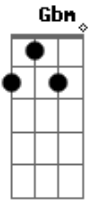

© ukulele-chords.com