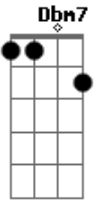

© ukulele-chords.com