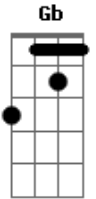

Nelsinho Corrêa - Saudade

tom:

D (forma dos acordes no tom de Eb)

Afinação: Eb Ab Db Gb Bb Eb

[Tab - Intro]

[Primeira Parte - Intro]

[Segunda Parte - Intro]

E E A Dbm
Só se tem saudade do que é bom
B E A
Se chorei de saudade não foi por fraqueza
Gbm B
Foi porque amei

E E A Dbm
Só se tem saudade do que é bom
B E A
Se chorei de saudade não foi por fraqueza
Gbm B
Foi porque amei

Acordes

© ukulele-chords.com

© ukulele-chords.com

© ukulele-chords.com

© ukulele-chords.com

© ukulele-chords.com