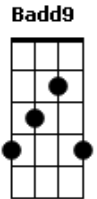

© ukulele-chords.com