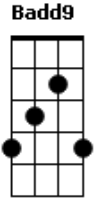

© ukulele-chords.com