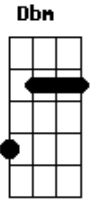

© ukulele-chords.com