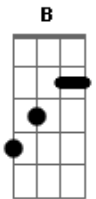

© ukulele-chords.com