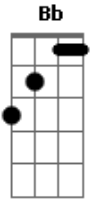

© ukulele-chords.com