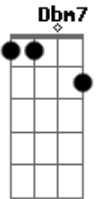

© ukulele-chords.com