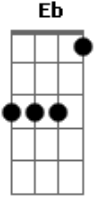

© ukulele-chords.com