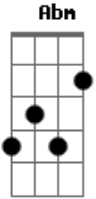

© ukulele-chords.com