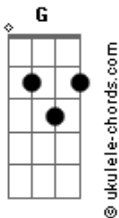

Nelsinho Corrêa - Quem Me Segurou

tom:

Intro: G D C G D C

G D
Quem me segurou foi Deus

C
Com Seu amor de Pai

G D C7
Quem me segurou foi Deus

G D
Quem cuidou de mim foi Deus

C
Com Seu amor de Pai

G C7
Quem me amparou foi Deus

D
Eu quis ser fiel

Cadd9 G Am G
E o pecado como um fel

Eb Em Em7
Amargurou meu coração

D
Daí eu quis fugir

C
De tudo desistir Deus não deixou

[Solo] Cadd9 G Cadd9
G D G

G D
Quem me segurou foi Deus

C
Com Seu amor de Pai

G D C7
Quem me segurou foi Deus

Acordes

G D
Quem me compreendeu foi Deus

C D
Quando eu chorei demais

G D C7
Quando se perde alguém parece que se perde a paz

D
Ele também chorou

C G Am G
Quando Lázaro morreu

Eb Em Em7
E se compadeceu

D
Chora comigo a minha dor

Cadd9
Mas ressuscita a alegria

Cadd9 G Cadd9 G D G
E o amor!

[Repete 0 Refrão]

Solo: G D C G D C G

D Cadd9 G Am G
Ele também chorou quando Lázaro morreu

Eb Em Em7
E se compadeceu

D
Chora comigo a minha dor

Cadd9
Mas ressuscita a alegria

Cadd9 G Cadd9 G D G
E o amor!

C
Mas ressuscita a alegria e o amor