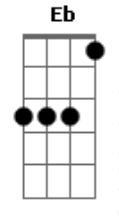

Nelsinho Corrêa - Quem Me Segurou

tom:

Intro: G D C G D C

G D
Quem me segurou foi Deus

C
Com Seu amor de Pai

G D C7
Quem me segurou foi Deus

G D
Quem cuidou de mim foi Deus

C
Com Seu amor de Pai

G C7
Quem me amparou foi Deus

D
Eu quis ser fiel

Cadd9 G Am G
E o pecado como um fel

Eb Em Em7
Amargurou meu coração

D
Daí eu quis fugir

C
De tudo desistir Deus não deixou

[Solo] Cadd9 G Cadd9
G D G

G D
Quem me segurou foi Deus

C
Com Seu amor de Pai

G D C7
Quem me segurou foi Deus

Acordes

G D
Quem me compreendeu foi Deus

C D
Quando eu chorei demais

G D C7
Quando se perde alguém parece que se perde a paz

D
Ele também chorou

C G Am G
Quando Lázaro morreu