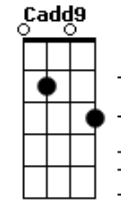

Nelsinho Corrêa - Quem Me Segurou

tom:

Intro: G D C G D C

G D
Quem me segurou foi Deus

C
Com Seu amor de Pai

G D C7
Quem me segurou foi Deus

G D
Quem cuidou de mim foi Deus

C
Com Seu amor de Pai

G C7
Quem me amparou foi Deus

D
Eu quis ser fiel

Cadd9 G Am G
E o pecado como um fel

Eb Em Em7
Amargurou meu coração

D
Daí eu quis fugir

C
De tudo desistir Deus não deixou

[Solo] Cadd9 G Cadd9
G D G

G D
Quem me segurou foi Deus

C
Com Seu amor de Pai

G D C7
Quem me segurou foi Deus

Acordes

G D
Quem me compreendeu foi Deus

C D
Quando eu chorei demais

G D C7
Quando se perde alguém parece que se perde a paz

D
Ele também chorou

C G Am G
Quando Lázaro morreu

Eb Em Em7
E se compadeceu

D
Chora comigo a minha dor

Cadd9
Mas ressuscita a alegria

Cadd9 G Cadd9 G D G
E o amor!

[Repete 0 Refrão]

Solo: G D C G D C G

D Cadd9 G Am G
Ele também chorou quando Lázaro morreu

Eb Em Em7
E se compadeceu

D
Chora comigo a minha dor

Cadd9
Mas ressuscita a alegria

Cadd9 G Cadd9 G D G
E o amor!

C
Mas ressuscita a alegria e o amor