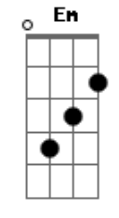

Nelsinho Corrêa - Quem Me Segurou

tom:

Intro: G D C G D C

G D
Quem me segurou foi Deus

C
Com Seu amor de Pai

G D C7
Quem me segurou foi Deus

G D
Quem cuidou de mim foi Deus

C
Com Seu amor de Pai

G C7
Quem me amparou foi Deus

D
Eu quis ser fiel

Cadd9 G Am G
E o pecado como um fel

Eb Em Em7
Amargurou meu coração

D
Daí eu quis fugir

C
De tudo desistir Deus não deixou

[Solo] Cadd9 G Cadd9
G D G

G D
Quem me segurou foi Deus

C
Com Seu amor de Pai

G D C7
Quem me segurou foi Deus

Acordes

G D
Quem me compreendeu foi Deus

C D
Quando eu chorei demais

G D C7
Quando se perde alguém parece que se perde a paz

D
Ele também chorou

C G Am G
Quando Lázaro morreu