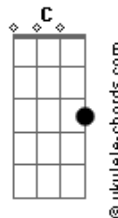

Nelsinho Corrêa - Quem Me Segurou

tom:

Intro: G D C G D C

G D
Quem me segurou foi Deus

C
Com Seu amor de Pai

G D C7
Quem me segurou foi Deus

G D
Quem cuidou de mim foi Deus

C
Com Seu amor de Pai

G C7
Quem me amparou foi Deus

D
Eu quis ser fiel

Cadd9 G Am G
E o pecado como um fel

Eb Em Em7
Amargurou meu coração

D
Daí eu quis fugir

C
De tudo desistir Deus não deixou

[Solo] Cadd9 G Cadd9
G D G

G D
Quem me segurou foi Deus

C
Com Seu amor de Pai

G D C7
Quem me segurou foi Deus

Acordes

G D
Quem me compreendeu foi Deus

C D
Quando eu chorei demais

G D C7
Quando se perde alguém parece que se perde a paz

D
Ele também chorou

C G Am G
Quando Lázaro morreu