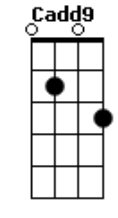

Nelsinho Corrêa - Quem Me Segurou

tom:

Intro: G D C G D C

G D
Quem me segurou foi Deus

C
Com Seu amor de Pai

G D C7
Quem me segurou foi Deus

G D
Quem cuidou de mim foi Deus

C
Com Seu amor de Pai

G C7
Quem me amparou foi Deus

D
Eu quis ser fiel

Cadd9 G Am G
E o pecado como um fel

Eb Em Em7
Amargurou meu coração

D
Daí eu quis fugir

C
De tudo desistir Deus não deixou

[Solo] Cadd9 G Cadd9
G D G

G D
Quem me segurou foi Deus

C
Com Seu amor de Pai

G D C7
Quem me segurou foi Deus

Acordes

G D
Quem me compreendeu foi Deus

C D
Quando eu chorei demais

G D C7
Quando se perde alguém parece que se perde a paz

D
Ele também chorou

C G Am G
Quando Lázaro morreu

Eb Em Em7
E se compadeceu

D
Chora comigo a minha dor

Cadd9
Mas ressuscita a alegria

Cadd9 G Cadd9 G D G
E o amor!

[Repete 0 Refrão]

Solo: G D C G D C G

D Cadd9 G Am G
Ele também chorou quando Lázaro morreu

Eb Em Em7
E se compadeceu

D
Chora comigo a minha dor

Cadd9
Mas ressuscita a alegria

Cadd9 G Cadd9 G D G
E o amor!

C
Mas ressuscita a alegria e o amor