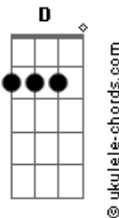

Nelsinho Corrêa - Quem Me Segurou

tom:

Intro: G D C G D C

G D
Quem me segurou foi Deus

C
Com Seu amor de Pai

G D C7
Quem me segurou foi Deus

G D
Quem cuidou de mim foi Deus

C
Com Seu amor de Pai

G C7
Quem me amparou foi Deus

D
Eu quis ser fiel

Cadd9 G Am G
E o pecado como um fel

Eb Em Em7
Amargurou meu coração

D
Daí eu quis fugir

C
De tudo desistir Deus não deixou

[Solo] Cadd9 G Cadd9
G D G

G D
Quem me segurou foi Deus

C
Com Seu amor de Pai

G D C7
Quem me segurou foi Deus

Acordes

G D
Quem me compreendeu foi Deus

C D
Quando eu chorei demais

G D C7
Quando se perde alguém parece que se perde a paz

D
Ele também chorou

C G Am G
Quando Lázaro morreu

Eb Em Em7
E se compadeceu

D
Chora comigo a minha dor

Cadd9
Mas ressuscita a alegria

Cadd9 G Cadd9 G D G
E o amor!

[Repete 0 Refrão]

Solo: G D C G D C G

D Cadd9 G Am G
Ele também chorou quando Lázaro morreu

Eb Em Em7
E se compadeceu

D
Chora comigo a minha dor

Cadd9
Mas ressuscita a alegria

Cadd9 G Cadd9 G D G
E o amor!

C
Mas ressuscita a alegria e o amor