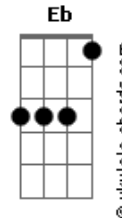

Nelsinho Corrêa - Quem Me Segurou

tom:

Intro: G D C G D C

G D
Quem me segurou foi Deus

C
Com Seu amor de Pai

G D C7
Quem me segurou foi Deus

G D
Quem cuidou de mim foi Deus

C
Com Seu amor de Pai

G C7
Quem me amparou foi Deus

D
Eu quis ser fiel

Cadd9 G Am G
E o pecado como um fel

Eb Em Em7
Amargurou meu coração

D
Daí eu quis fugir

C
De tudo desistir Deus não deixou

[Solo] Cadd9 G Cadd9
G D G

G D
Quem me segurou foi Deus

C
Com Seu amor de Pai

G D C7
Quem me segurou foi Deus

Acordes

G D
Quem me compreendeu foi Deus

C D
Quando eu chorei demais

G D C7
Quando se perde alguém parece que se perde a paz

D
Ele também chorou

C G Am G
Quando Lázaro morreu

Eb Em Em7
E se compadeceu

D
Chora comigo a minha dor

Cadd9
Mas ressuscita a alegria

Cadd9 G Cadd9 G D G
E o amor!

[Repete 0 Refrão]

Solo: G D C G D C G

D Cadd9 G Am G
Ele também chorou quando Lázaro morreu

Eb Em Em7
E se compadeceu

D
Chora comigo a minha dor

Cadd9
Mas ressuscita a alegria

Cadd9 G Cadd9 G D G
E o amor!

C
Mas ressuscita a alegria e o amor