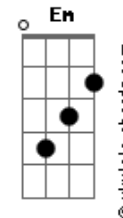

Nelsinho Corrêa - Quem Me Segurou

tom:

Intro: G D C G D C

G D
Quem me segurou foi Deus

C
Com Seu amor de Pai

G D C7
Quem me segurou foi Deus

G D
Quem cuidou de mim foi Deus

C
Com Seu amor de Pai

G C7
Quem me amparou foi Deus

D
Eu quis ser fiel

Cadd9 G Am G
E o pecado como um fel

Eb Em Em7
Amargurou meu coração

D
Daí eu quis fugir

C
De tudo desistir Deus não deixou

[Solo] Cadd9 G Cadd9
G D G

G D
Quem me segurou foi Deus

C
Com Seu amor de Pai

G D C7
Quem me segurou foi Deus

Acordes

G D
Quem me compreendeu foi Deus

C D
Quando eu chorei demais

G D C7
Quando se perde alguém parece que se perde a paz

D
Ele também chorou

C G Am G
Quando Lázaro morreu

Eb Em Em7
E se compadeceu

D
Chora comigo a minha dor

Cadd9
Mas ressuscita a alegria

Cadd9 G Cadd9 G D G
E o amor!

[Repete 0 Refrão]

Solo: G D C G D C G

D Cadd9 G Am G
Ele também chorou quando Lázaro morreu

Eb Em Em7
E se compadeceu

D
Chora comigo a minha dor

Cadd9
Mas ressuscita a alegria

Cadd9 G Cadd9 G D G
E o amor!

C
Mas ressuscita a alegria e o amor