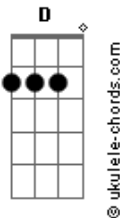

Nelsinho Corrêa - Quem Me Segurou

tom:

Intro: G D C G D C

G D
Quem me segurou foi Deus

C
Com Seu amor de Pai

G D C7
Quem me segurou foi Deus

G D
Quem cuidou de mim foi Deus

C
Com Seu amor de Pai

G C7
Quem me amparou foi Deus

D
Eu quis ser fiel

Cadd9 G Am G
E o pecado como um fel

Eb Em Em7
Amargurou meu coração

D
Daí eu quis fugir

C
De tudo desistir Deus não deixou

[Solo] Cadd9 G Cadd9
G D G

G D
Quem me segurou foi Deus

C
Com Seu amor de Pai

G D C7
Quem me segurou foi Deus

Acordes

G D
Quem me compreendeu foi Deus

C D
Quando eu chorei demais

G D C7
Quando se perde alguém parece que se perde a paz

D
Ele também chorou

C G Am G
Quando Lázaro morreu

Eb Em Em7
E se compadeceu

D
Chora comigo a minha dor

Cadd9
Mas ressuscita a alegria

Cadd9 G Cadd9 G D G
E o amor!

[Repete 0 Refrão]

Solo: G D C G D C G

D Cadd9 G Am G
Ele também chorou quando Lázaro morreu

Eb Em Em7
E se compadeceu

D
Chora comigo a minha dor

Cadd9
Mas ressuscita a alegria

Cadd9 G Cadd9 G D G
E o amor!

C
Mas ressuscita a alegria e o amor