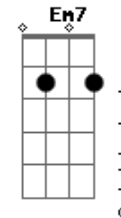

Nelsinho Corrêa - Quem Me Segurou

tom:

Intro: G D C G D C

G D
Quem me segurou foi Deus

C
Com Seu amor de Pai

G D C7
Quem me segurou foi Deus

G D
Quem cuidou de mim foi Deus

C
Com Seu amor de Pai

G C7
Quem me amparou foi Deus

D
Eu quis ser fiel

Cadd9 G Am G
E o pecado como um fel

Eb Em Em7
Amargurou meu coração

D
Daí eu quis fugir

C
De tudo desistir Deus não deixou

[Solo] Cadd9 G Cadd9
G D G

G D
Quem me segurou foi Deus

C
Com Seu amor de Pai

G D C7
Quem me segurou foi Deus

Acordes

G D
Quem me compreendeu foi Deus

C D
Quando eu chorei demais

G D C7
Quando se perde alguém parece que se perde a paz

D
Ele também chorou

C G Am G
Quando Lázaro morreu

Eb Em Em7
E se compadeceu

D
Chora comigo a minha dor

Cadd9
Mas ressuscita a alegria

Cadd9 G Cadd9 G D G
E o amor!

[Repete 0 Refrão]

Solo: G D C G D C G

D Cadd9 G Am G
Ele também chorou quando Lázaro morreu

Eb Em Em7
E se compadeceu

D
Chora comigo a minha dor

Cadd9
Mas ressuscita a alegria

Cadd9 G Cadd9 G D G
E o amor!

C
Mas ressuscita a alegria e o amor