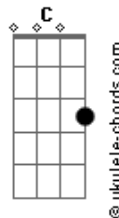

Nelsinho Corrêa - Quem Me Segurou

tom:

Intro: G D C G D C

G D
Quem me segurou foi Deus

C
Com Seu amor de Pai

G D C7
Quem me segurou foi Deus

G D
Quem cuidou de mim foi Deus

C
Com Seu amor de Pai

G C7
Quem me amparou foi Deus

D
Eu quis ser fiel

Cadd9 G Am G
E o pecado como um fel

Eb Em Em7
Amargurou meu coração

D
Daí eu quis fugir

C
De tudo desistir Deus não deixou

[Solo] Cadd9 G Cadd9
G D G

G D
Quem me segurou foi Deus

C
Com Seu amor de Pai

G D C7
Quem me segurou foi Deus

Acordes

G D
Quem me compreendeu foi Deus

C D
Quando eu chorei demais

G D C7
Quando se perde alguém parece que se perde a paz

D
Ele também chorou

C G Am G
Quando Lázaro morreu

Eb Em Em7
E se compadeceu

D
Chora comigo a minha dor

Cadd9
Mas ressuscita a alegria

Cadd9 G Cadd9 G D G
E o amor!

[Repete 0 Refrão]

Solo: G D C G D C G

D Cadd9 G Am G
Ele também chorou quando Lázaro morreu

Eb Em Em7
E se compadeceu

D
Chora comigo a minha dor

Cadd9
Mas ressuscita a alegria

Cadd9 G Cadd9 G D G
E o amor!

C
Mas ressuscita a alegria e o amor