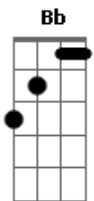

© ukulele-chords.com