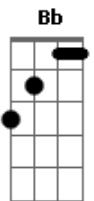

© ukulele-chords.com