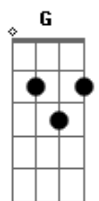

Nelsinho Corrêa - Eu Não Quero Só Dizer Amém

tom:

G

Intro: G G7M Em7 C Am7 D
G G7M Em7 C Am7 D

G G7M Em7
Eu não quero só dizer amém
C Am7 D
Preciso mostrar com a vida que eu creio
G G7M Em7
Eu não quero só dizer muito obrigado
C Am7 D
Minha vida vai ser um grande louvor

G G7M Em7
Eu não quero só dizer amém
C Am7 D
Preciso mostrar com a vida que eu creio
G G7M Em7
Eu não quero só dizer muito obrigado
C Am7 D D
Minha vida vai ser um grande louvor

G D Em7
Deus é Deus e eu devo ser o adorador
G D Em7
Deus é Deus e eu devo ser o adorador
C D
Ele é o rei, eu sou o servo
G G7M Em7 [D]
Ele é o sol e eu só o reflexo

G G7M Em7 C Am7 D
Deus é bom pra mim, quero ser bom por Ele
G G7M Em7

Acordes

© ukulele-chords.com

© ukulele-chords.com

© ukulele-chords.com

© ukulele-chords.com

© ukulele-chords.com

© ukulele-chords.com

C Deus é um pai pra mim
Am7 D D
Quero ser um bom filho por ele
G G7M Em7
Eu não quero só dizer amém
C Am7 D
Preciso mostrar com a vida que eu creio
G G7M Em7
Eu não quero só dizer muito obrigado
C Am7 D
Minha vida vai ser um grande louvor