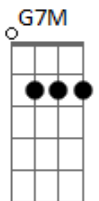

© ukulele-chords.com