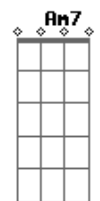

Nelsinho Corrêa - Eu Não Quero Só Dizer Amém

tom:

G

Intro: G G7M Em7 C Am7 D
G G7M Em7 C Am7 D

G G7M Em7
Eu não quero só dizer amém
C Am7 D
Preciso mostrar com a vida que eu creio
G G7M Em7
Eu não quero só dizer muito obrigado
C Am7 D
Minha vida vai ser um grande louvor

G G7M Em7 C Am7 D
Deus é bom pra mim, quero ser bom por Ele
G G7M Em7

Acordes

© ukulele-chords.com

© ukulele-chords.com

© ukulele-chords.com

© ukulele-chords.com

© ukulele-chords.com

© ukulele-chords.com

C Deus é um pai pra mim
Am7 D D
Quero ser um bom filho por ele
G G7M Em7
Eu não quero só dizer amém
C Am7 D
Preciso mostrar com a vida que eu creio
G G7M Em7
Eu não quero só dizer muito obrigado
C Am7 D
Minha vida vai ser um grande louvor