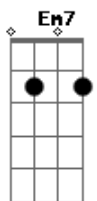

© ukulele-chords.com