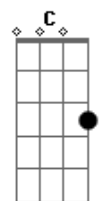

Nelsinho Corrêa - Eu Não Quero Só Dizer Amém

tom:

G

Intro: G G7M Em7 C Am7 D
G G7M Em7 C Am7 D

G G7M Em7
Eu não quero só dizer amém
C Am7 D
Preciso mostrar com a vida que eu creio
G G7M Em7
Eu não quero só dizer muito obrigado
C Am7 D
Minha vida vai ser um grande louvor

G G7M Em7
Eu não quero só dizer amém
C Am7 D
Preciso mostrar com a vida que eu creio
G G7M Em7
Eu não quero só dizer muito obrigado
C Am7 D D
Minha vida vai ser um grande louvor

G D Em7
Deus é Deus e eu devo ser o adorador
G D Em7
Deus é Deus e eu devo ser o adorador
C D
Ele é o rei, eu sou o servo
G G7M Em7 [D]
Ele é o sol e eu só o reflexo

G G7M Em7 C Am7 D
Deus é bom pra mim, quero ser bom por Ele
G G7M Em7

Acordes

© ukulele-chords.com

© ukulele-chords.com

© ukulele-chords.com

© ukulele-chords.com

© ukulele-chords.com

© ukulele-chords.com

C Deus é um pai pra mim
Am7 D D
Quero ser um bom filho por ele
G G7M Em7
Eu não quero só dizer amém
C Am7 D
Preciso mostrar com a vida que eu creio
G G7M Em7
Eu não quero só dizer muito obrigado
C Am7 D
Minha vida vai ser um grande louvor