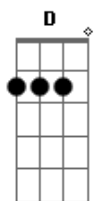

Nelsinho Corrêa - Eu Não Quero Só Dizer Amém

tom:

G

Intro: G G7M Em7 C Am7 D
G G7M Em7 C Am7 D

G G7M Em7
Eu não quero só dizer amém
C Am7 D
Preciso mostrar com a vida que eu creio
G G7M Em7
Eu não quero só dizer muito obrigado
C Am7 D
Minha vida vai ser um grande louvor

G G7M Em7
Eu não quero só dizer amém
C Am7 D
Preciso mostrar com a vida que eu creio
G G7M Em7
Eu não quero só dizer muito obrigado
C Am7 D D
Minha vida vai ser um grande louvor

G D Em7
Deus é Deus e eu devo ser o adorador
G D Em7
Deus é Deus e eu devo ser o adorador
C D
Ele é o rei, eu sou o servo
G G7M Em7 [D]
Ele é o sol e eu só o reflexo

G G7M Em7 C Am7 D
Deus é bom pra mim, quero ser bom por Ele
G G7M Em7

Deus é um pai pra mim
C Am7 D D
Quero ser um bom filho por ele

G G7M Em7
Eu não quero só dizer amém
C Am7 D
Preciso mostrar com a vida que eu creio
G G7M Em7
Eu não quero só dizer muito obrigado
C Am7 D
Minha vida vai ser um grande louvor

G G7M Em7
Eu não quero só dizer amém
C Am7 D
Preciso mostrar com a vida que eu creio
G G7M Em7
Eu não quero só dizer muito obrigado
C Am7 D D
Minha vida vai ser um grande louvor

G D Em7
Deus é Deus e eu devo ser o adorador
G D Em7
Deus é Deus e eu devo ser o adorador
C D
Ele é o pão dos forte, tenho fome dEle
G D Em7
Ele é o alimento dos santos

G G7M Em7 C Am7 D
Deus é bom pra mim, quero ser bom por Ele
G G7M Em7
Deus é um pai pra mim
C Am7 D D
Quero ser um bom filho por ele

Acordes

© ukulele-chords.com