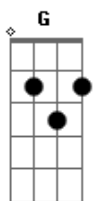

© ukulele-chords.com