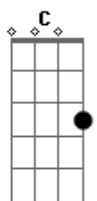

© ukulele-chords.com