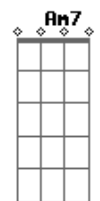

© ukulele-chords.com