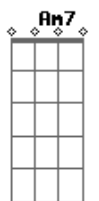

© ukulele-chords.com