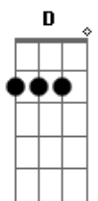

Nelsinho Corrêa - Eu Não Quero Só Dizer Amém

tom:

G

Intro: G G7M Em7 C Am7 D
G G7M Em7 C Am7 D

G G7M Em7
Eu não quero só dizer amém
C Am7 D
Preciso mostrar com a vida que eu creio
G G7M Em7
Eu não quero só dizer muito obrigado
C Am7 D
Minha vida vai ser um grande louvor

G G7M Em7
Eu não quero só dizer amém
C Am7 D
Preciso mostrar com a vida que eu creio
G G7M Em7
Eu não quero só dizer muito obrigado
C Am7 D D
Minha vida vai ser um grande louvor

G D Em7
Deus é Deus e eu devo ser o adorador
G D Em7
Deus é Deus e eu devo ser o adorador
C D
Ele é o rei, eu sou o servo
G G7M Em7 [D]
Ele é o sol e eu só o reflexo

G G7M Em7 C Am7 D
Deus é bom pra mim, quero ser bom por Ele
G G7M Em7

Deus é um pai pra mim
C Am7 D D
Quero ser um bom filho por ele
G G7M Em7
Eu não quero só dizer amém
C Am7 D
Preciso mostrar com a vida que eu creio
G G7M Em7
Eu não quero só dizer muito obrigado
C Am7 D
Minha vida vai ser um grande louvor

G G7M Em7
Eu não quero só dizer amém
C Am7 D
Preciso mostrar com a vida que eu creio
G G7M Em7
Eu não quero só dizer muito obrigado
C Am7 D D
Minha vida vai ser um grande louvor

G D Em7
Deus é Deus e eu devo ser o adorador
G D Em7
Deus é Deus e eu devo ser o adorador
C D
Ele é o pão dos forte, tenho fome dEle
G D Em7
Ele é o alimento dos santos

G G7M Em7 C Am7 D
Deus é bom pra mim, quero ser bom por Ele
G G7M Em7
Deus é um pai pra mim
C Am7 D D
Quero ser um bom filho por ele

Acordes

© ukulele-chords.com