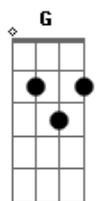

Nelsinho Corrêa - Eu Não Quero Só Dizer Amém

tom:

G

Intro: G G7M Em7 C Am7 D
G G7M Em7 C Am7 D

G G7M Em7
Eu não quero só dizer amém
C Am7 D
Preciso mostrar com a vida que eu creio
G G7M Em7
Eu não quero só dizer muito obrigado
C Am7 D
Minha vida vai ser um grande louvor

G G7M Em7 C Am7 D
Deus é bom pra mim, quero ser bom por Ele
G G7M Em7

Deus é um pai pra mim
C Am7 D D
Quero ser um bom filho por ele

G G7M Em7
Eu não quero só dizer amém
C Am7 D
Preciso mostrar com a vida que eu creio
G G7M Em7
Eu não quero só dizer muito obrigado
C Am7 D
Minha vida vai ser um grande louvor

G G7M Em7
Eu não quero só dizer amém
C Am7 D
Preciso mostrar com a vida que eu creio
G G7M Em7
Eu não quero só dizer muito obrigado
C Am7 D D
Minha vida vai ser um grande louvor

G D Em7
Deus é Deus e eu devo ser o adorador
G D Em7
Deus é Deus e eu devo ser o adorador
C D
Ele é o pão dos forte, tenho fome dEle
G D Em7
Ele é o alimento dos santos

G G7M Em7 C Am7 D
Deus é bom pra mim, quero ser bom por Ele
G G7M Em7
Deus é um pai pra mim
C Am7 D D
Quero ser um bom filho por ele

Acordes

© ukulele-chords.com

© ukulele-chords.com

© ukulele-chords.com

© ukulele-chords.com