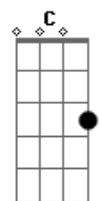

Nelsinho Corrêa - Eu Não Quero Só Dizer Amém

tom:

G

Intro: G G7M Em7 C Am7 D
G G7M Em7 C Am7 D

G G7M Em7
Eu não quero só dizer amém
C Am7 D
Preciso mostrar com a vida que eu creio
G G7M Em7
Eu não quero só dizer muito obrigado
C Am7 D
Minha vida vai ser um grande louvor

G G7M Em7 C Am7 D
Deus é bom pra mim, quero ser bom por Ele
G G7M Em7

Deus é um pai pra mim
C Am7 D D
Quero ser um bom filho por ele

G G7M Em7
Eu não quero só dizer amém
C Am7 D
Preciso mostrar com a vida que eu creio
G G7M Em7
Eu não quero só dizer muito obrigado
C Am7 D
Minha vida vai ser um grande louvor

G G7M Em7
Eu não quero só dizer amém
C Am7 D
Preciso mostrar com a vida que eu creio
G G7M Em7
Eu não quero só dizer muito obrigado
C Am7 D D
Minha vida vai ser um grande louvor

G D Em7
Deus é Deus e eu devo ser o adorador
G D Em7
Deus é Deus e eu devo ser o adorador
C D
Ele é o pão dos forte, tenho fome dEle
G D Em7
Ele é o alimento dos santos

G G7M Em7 C Am7 D
Deus é bom pra mim, quero ser bom por Ele
G G7M Em7
Deus é um pai pra mim
C Am7 D D
Quero ser um bom filho por ele

Acordes

© ukulele-chords.com

© ukulele-chords.com

© ukulele-chords.com

© ukulele-chords.com