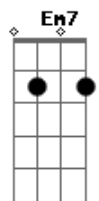

Nelsinho Corrêa - Eu Não Quero Só Dizer Amém

tom:

G

Intro: G G7M Em7 C Am7 D
G G7M Em7 C Am7 D

G G7M Em7
Eu não quero só dizer amém
C Am7 D
Preciso mostrar com a vida que eu creio
G G7M Em7
Eu não quero só dizer muito obrigado
C Am7 D
Minha vida vai ser um grande louvor

G G7M Em7
Eu não quero só dizer amém
C Am7 D
Preciso mostrar com a vida que eu creio
G G7M Em7
Eu não quero só dizer muito obrigado
C Am7 D D
Minha vida vai ser um grande louvor

G D Em7
Deus é Deus e eu devo ser o adorador
G D Em7
Deus é Deus e eu devo ser o adorador
C D
Ele é o rei, eu sou o servo
G G7M Em7 [D]
Ele é o sol e eu só o reflexo

G G7M Em7 C Am7 D
Deus é bom pra mim, quero ser bom por Ele
G G7M Em7

Acordes

© ukulele-chords.com

© ukulele-chords.com

© ukulele-chords.com

© ukulele-chords.com

© ukulele-chords.com

© ukulele-chords.com

C Deus é um pai pra mim
Am7 D D
Quero ser um bom filho por ele
G G7M Em7
Eu não quero só dizer amém
C Am7 D
Preciso mostrar com a vida que eu creio
G G7M Em7
Eu não quero só dizer muito obrigado
C Am7 D
Minha vida vai ser um grande louvor