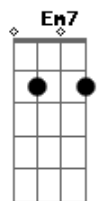

Nelsinho Corrêa - Eu Não Quero Só Dizer Amém

tom:

G

Intro: G G7M Em7 C Am7 D
G G7M Em7 C Am7 D

G G7M Em7
Eu não quero só dizer amém
C Am7 D
Preciso mostrar com a vida que eu creio
G G7M Em7
Eu não quero só dizer muito obrigado
C Am7 D
Minha vida vai ser um grande louvor

G G7M Em7
Eu não quero só dizer amém
C Am7 D
Preciso mostrar com a vida que eu creio
G G7M Em7
Eu não quero só dizer muito obrigado
C Am7 D D
Minha vida vai ser um grande louvor

G D Em7
Deus é Deus e eu devo ser o adorador
G D Em7
Deus é Deus e eu devo ser o adorador
C D
Ele é o pão dos forte, tenho fome dEle
G D Em7
Ele é o alimento dos santos

G G7M Em7 C Am7 D
Deus é bom pra mim, quero ser bom por Ele
G G7M Em7
Deus é um pai pra mim
C Am7 D D
Quero ser um bom filho por ele

Acordes

© ukulele-chords.com

© ukulele-chords.com

© ukulele-chords.com

© ukulele-chords.com