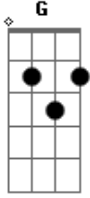

Nelma de Assis - A Formiguinha

tom:

C

Que belo olhinho tem a formiguinha ^C ^G

Que belo olhão tem o formigão ^C

^C ^G

Acordes

© ukulele-chords.com

© ukulele-chords.com

© ukulele-chords.com

© ukulele-chords.com

A formiguinha sobe na espiga

Pega um grãozinho e plof no chão. ^C 2x

Dó, ré, mi, fá, viva Jesus que vem nos salvar ^{C7} ^F ^C ^G ^C

(Boquinha, amiguinha, etc)