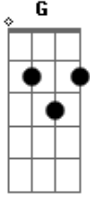

# Nelma de Assis - A Formiguinha

tom:

C

Que belo olhinho tem a formiguinha <sup>C</sup> <sup>G</sup>

Que belo olhão tem o formigão <sup>C</sup>

<sup>C</sup> <sup>G</sup>

## Acordes

© ukulele-chords.com

© ukulele-chords.com

© ukulele-chords.com

© ukulele-chords.com

A formiguinha sobe na espiga

Pega um grãozinho e plof no chão. <sup>C</sup> 2x

Dó, ré, mi, fá, viva Jesus que vem nos salvar <sup>C7</sup> <sup>F</sup> <sup>C</sup> <sup>G</sup> <sup>C</sup>