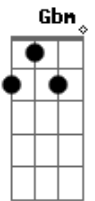

© ukulele-chords.com