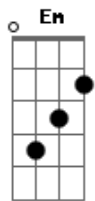

Nelson Pereira - Dias Difíceis

tom:

Intro: **Em** **Gbm** **G** **Am**
Em **Gbm** **G** **Am**

Em **Gbm**
Bons tempos que passam depressa
G **A**
Em cada olhar há uma promessa
Em **Gbm**
A sombra que caminha ao seu lado
G **Am**
Escuro é o destino e está escrito em suas mãos
C **D**
Há sempre um caminho, sempre uma direção

G **Am**
Nos meus dias que passam devagar
C **Am**
Aqueles dias não voltam mais atrás
G **Am**
Minha histeria que passa a me machucar
C **Am**
Mas você foi embora para nunca mais voltar

(**Em** **Gbm** **G** **Am**)

Em **Gbm**
E suas palavras e minhas loucuras
G **Am**
Há tempos estava a sua procura

Acordes

© ukulele-chords.com