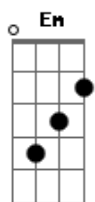

Nelson Pereira - Dias Difíceis

tom:

Intro: **Em** **Gbm** **G** **Am**
Em **Gbm** **G** **Am**

Em **Gbm**
 Bons tempos que passam depressa
G **A**
 Em cada olhar há uma promessa
Em **Gbm**
 A sombra que caminha ao seu lado
G **Am**
 Escuro é o destino e está escrito em suas mãos
C **D**
 Há sempre um caminho, sempre uma direção

G **Am**
 Nos meus dias que passam devagar
C **Am**
 Aqueles dias não voltam mais atrás
G **Am**
 Minha histeria que passa a me machucar
C **Am**
 Mas você foi embora para nunca mais voltar

(**Em** **Gbm** **G** **Am**)

Em **Gbm**
 E suas palavras e minhas loucuras
G **Am**
 Há tempos estava a sua procura

Acordes

© ukulele-chords.com

© ukulele-chords.com

© ukulele-chords.com

© ukulele-chords.com

© ukulele-chords.com

© ukulele-chords.com