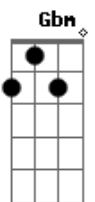

G **Am**
 Nos meus dias que passam devagar
C **Am**
 Aqueles dias não voltam mais atrás
G **Am**
 Minha histeria que passa a me machucar
C **Am**
 Mas você foi embora para nunca mais voltar

(**Em** **Gbm** **G** **Am**)

Em **Gbm**
 E suas palavras e minhas loucuras
G **Am**
 Há tempos estava a sua procura

Acordes

© ukulele-chords.com

© ukulele-chords.com

© ukulele-chords.com

© ukulele-chords.com

© ukulele-chords.com

© ukulele-chords.com