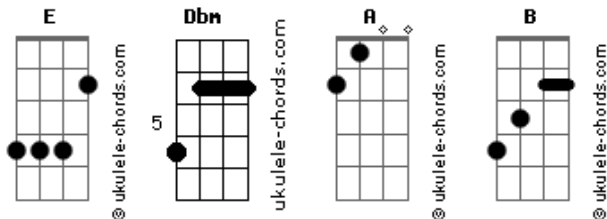

Nelson Pereira - Algumas Palavras Jogadas Pelo Chão

tom:

Intro: **Dbm** **A** **Dbm** **E**

E
 E tudo vai se repetir sem mais nem menos
 É aquela velha história isso é muito estranho
 Ninguém desce da cruz, ninguém enxerga a luz
Dbm **A** **E**
 Parece tudo su-real meio fora do normal

Dbm **A**
 Com cartas de pessoas que esperam por mim
Dbm **A** **E**
 Mais um segundo e seria o fim

E **A**
 Neste escuro abismo abstrato e sem inspiração

De algumas palavras jogadas pelo chão

(**Dbm** **A** **Dbm** **E**)

Dbm **A**
 É tudo uma ilusão de trás pra frente
Dbm **A** **E**

Acordes

É aquela sua superstição tudo foi em vão

Dbm **A**
 Seu plano agora se foi em outra direção
Dbm **A** **E**
 Do fim ao começo uma vida superficial