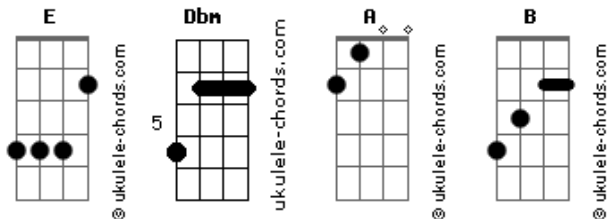

Nelson Pereira - Algumas Palavras Jogadas Pelo Chão

tom:

Intro: **Dbm** **A** **Dbm** **E**

E
 E tudo vai se repetir sem mais nem menos
 É aquela velha história isso é muito estranho
 Ninguém desce da cruz, ninguém enxerga a luz
Dbm **A** **E**
 Parece tudo su-real meio fora do normal

Dbm **A**
 Com cartas de pessoas que esperam por mim
Dbm **A** **E**
 Mais um segundo e seria o fim

E **A**
 Neste escuro abismo abstrato e sem inspiração

De algumas palavras jogadas pelo chão

(**Dbm** **A** **Dbm** **E**)

Dbm **A**
 É tudo uma ilusão de trás pra frente
Dbm **A** **E**

Acordes

É aquela sua superstição tudo foi em vão

Dbm **A**
 Seu plano agora se foi em outra direção
Dbm **A** **E**
 Do fim ao começo uma vida superficial