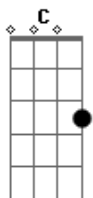

Néll Motta - Sapecada

Tom: C
Intro: F C G7 C G7 C C G7
C G7 C G7 C G7 C C

C G7
Você me disse caboclinha em fevereiro
G7
Eu tava vendo seus olhinhos para a lua
F G7
Olha que linda a cabeleira do pinheiro!
Dm G7
E eu só espiava a cabeleira que era sua

Dm G7
Olha o pinhão!

C Am
Olha o pinhão!

F
Ta sapecando

G7 C
Na fogueira de São João

C G7
Depois de um dia corrida, na roseira
G7 C
Lhe disse coisas que nem sei o que diria
F G7 C
Am
E então você me disse logo: - que besteira!
C
Am Dm G7 C
Era a fogueira que em meu peito se acendia
C G7
Mas o destino é mesmo assim, um caborteiro
G7 C
A gente monta no destino sofre e sua
F G7 C
Por isso eu hoje espio a copa do pinheiro
Dm G7
C
Mas nunca mais eu pude olhar pra aquela lua!

Acordes

© ukulele-chords.com