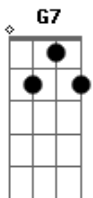

© ukulele-chords.com