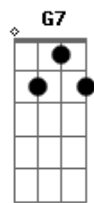

© ukulele-chords.com