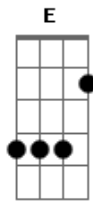

Néll Motta - Naipy e Tarobá

Tom: D
Intro: D A7 D A7
D A7 D A7
D A7 D A7 D

D
Rolando, rolando
Gemendo se arrasta
G A7
No escuro das matas
A7 D E7 F7 Gb7 G7 Gb7 F7 E7
O imenso caudal

A
Beirando o penhasco
Voltada curvada
No tope da serra
Uma árvore forte

B E7
Escuta em silêncio
A A

O estrondo das águas
E7
Caindo incessantes
A A A D A D G E G E G A D A7 D
No fundo do abismo

A
Essa árvore forte
D
É o fiel Tarobá
Que assim reclinado
D A7 D A7 D
Do alto contempla

A7 D
A garoa que sobe
A7 D G D A D
Do Salto Iguaçu

Gm
E aguarda que surja
G A A D D A7 D
Do véu das espumas a linda Naipi!

Acordes

© ukulele-chords.com

© ukulele-chords.com

© ukulele-chords.com

© ukulele-chords.com

© ukulele-chords.com

© ukulele-chords.com

© ukulele-chords.com

© ukulele-chords.com

© ukulele-chords.com

© ukulele-chords.com

© ukulele-chords.com