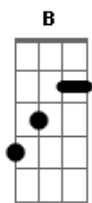

© ukulele-chords.com

© ukulele-chords.com