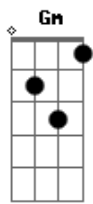

© ukulele-chords.com