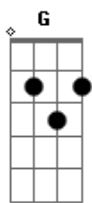

© ukulele-chords.com