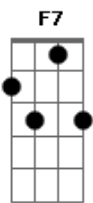

Néll Motta - Naipy e Tarobá

Tom: D
Intro: D A7 D A7
D A7 D A7
D A7 D A7 D

D
Rolando, rolando
Gemendo se arrasta
G A7
No escuro das matas
A7 D E7 F7 Gb7 G7 Gb7 F7 E7
O imenso caudal

A
Beirando o penhasco
Voltada curvada
No tope da serra
Uma árvore forte

B E7
Escuta em silêncio
A A

O estrondo das águas
E7
Caindo incessantes
A A A D A D G E G E G A D A7 D
No fundo do abismo

A
Essa árvore forte
D
É o fiel Tarobá
Que assim reclinado
D A7 D A7 D
Do alto contempla

A7 D
A garoa que sobe
A7 D G D A D
Do Salto Iguaçu

Gm
E aguarda que surja
G A A D D A7 D
Do véu das espumas a linda Naipi!

Acordes

© ukulele-chords.com

© ukulele-chords.com

© ukulele-chords.com

© ukulele-chords.com