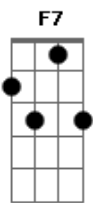

© ukulele-chords.com