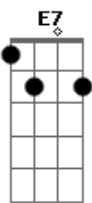

Néll Motta - Naipy e Tarobá

Tom: D
Intro: D A7 D A7
D A7 D A7
D A7 D A7 D

D
Rolando, rolando
Gemendo se arrasta
G A7
No escuro das matas
A7 D E7 F7 Gb7 G7 Gb7 F7 E7
O imenso caudal

A
Beirando o penhasco
Voltada curvada
No tope da serra
Uma árvore forte

B E7
Escuta em silêncio
A A

O estrondo das águas
E7
Caindo incessantes
A A A D A D G E G E G A D A7 D
No fundo do abismo

A
Essa árvore forte
D
É o fiel Tarobá
Que assim reclinado
D A7 D A7 D
Do alto contempla

A7 D
A garoa que sobe
A7 D G D A D
Do Salto Iguaçu

Gm
E aguarda que surja
G A A D D A7 D
Do véu das espumas a linda Naipi!

Acordes

© ukulele-chords.com

© ukulele-chords.com

© ukulele-chords.com

© ukulele-chords.com