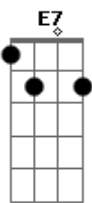

© ukulele-chords.com