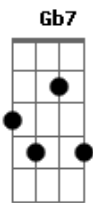

© ukulele-chords.com