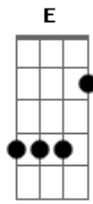

Néll Motta - Naipy e Tarobá

Tom: D
Intro: D A7 D A7
D A7 D A7
D A7 D A7 D

D
Rolando, rolando
Gemendo se arrasta
G A7
No escuro das matas
A7 D E7 F7 Gb7 G7 Gb7 F7 E7
O imenso caudal

A
Beirando o penhasco
Voltada curvada
No tope da serra
Uma árvore forte

B E7
Escuta em silêncio
A A

O estrondo das águas
E7
Caindo incessantes
A A A D A D G E G E G A D A7 D
No fundo do abismo

A
Essa árvore forte
D
É o fiel Tarobá
Que assim reclinado
D A7 D A7 D
Do alto contempla

A7 D
A garoa que sobe
A7 D G D A D
Do Salto Iguaçú

Gm
E aguarda que surja
G A A D D A7 D
Do véu das espumas a linda Naipi!

Acordes

© ukulele-chords.com

© ukulele-chords.com

© ukulele-chords.com

© ukulele-chords.com

© ukulele-chords.com

© ukulele-chords.com

© ukulele-chords.com

© ukulele-chords.com

© ukulele-chords.com

© ukulele-chords.com

© ukulele-chords.com