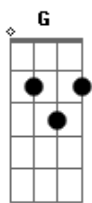

Néll Motta - Naipy e Tarobá

Tom: D
Intro: D A7 D A7
D A7 D A7
D A7 D A7 D

D
Rolando, rolando
Gemendo se arrasta
G A7
No escuro das matas
A7 D E7 F7 Gb7 G7 Gb7 F7 E7
O imenso caudal

A
Beirando o penhasco
Voltada curvada
No tope da serra
Uma árvore forte

B E7
Escuta em silêncio
A A

O estrondo das águas
E7
Caindo incessantes
A A A D A D G E G E G A D A7 D
No fundo do abismo

A
Essa árvore forte
D
É o fiel Tarobá
Que assim reclinado
D A7 D A7 D
Do alto contempla

A7 D
A garoa que sobe
A7 D G D A D
Do Salto Iguaçu

Gm
E aguarda que surja
G A A D D A7 D
Do véu das espumas a linda Naipi!

Acordes

© ukulele-chords.com

© ukulele-chords.com

© ukulele-chords.com

© ukulele-chords.com