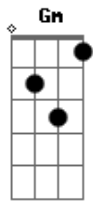

© ukulele-chords.com