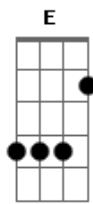

Néll Motta - Naipy e Tarobá

Tom: D
Intro: D A7 D A7
D A7 D A7
D A7 D A7 D

D
Rolando, rolando
Gemendo se arrasta
G A7
No escuro das matas
A7 D E7 F7 Gb7 G7 Gb7 F7 E7
O imenso caudal

A
Beirando o penhasco
Voltada curvada
No tope da serra
Uma árvore forte

B E7
Escuta em silêncio
A A

O estrondo das águas
E7
Caindo incessantes
A A A D A D G E G E G A D A7 D
No fundo do abismo

A
Essa árvore forte
D
É o fiel Tarobá
Que assim reclinado
D A7 D A7 D
Do alto contempla

A7 D
A garoa que sobe
A7 D G D A D
Do Salto Iguaçu

Gm
E aguarda que surja
G A A D D A7 D
Do véu das espumas a linda Naipi!

Acordes

© ukulele-chords.com

© ukulele-chords.com

© ukulele-chords.com

© ukulele-chords.com

© ukulele-chords.com

© ukulele-chords.com

© ukulele-chords.com

© ukulele-chords.com

© ukulele-chords.com

© ukulele-chords.com

© ukulele-chords.com