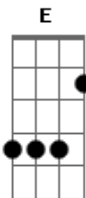

Nelito Viana - Toca Pela Fé

tom:

Intro: A D A E A

Pela fé certa mulher se esforçava
 Pois desejava seus problemas resolver
 A multidão que atrapalhava ela venceu, pela fé
 E conseguiu tocar no homem de Nazaré

[Refrão]

Toca pela fé agora mesmo
 Toca, toca mesmo com fé
 Toca pela fé e sê curado
 Pois do teu lado está o homem de Nazaré

(A D A E A)

Pela fé eu posso ver o sofrimento
 E o lamento se esforçando pra vencer
 Desesperada ela empurrava a multidão pela fé
 Queria mesmo, tocar no homem de Nazaré

[Refrão Final]

Toca pela fé agora mesmo
 Toca, toca mesmo com fé
 Toca pela fé e sê curado
 Pois do teu lado está o homem de Nazaré
 Pois do teu lado está o homem de Nazaré

Acordes

© ukulele-chords.com

© ukulele-chords.com