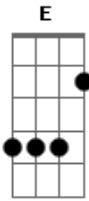

Nelito Viana - Toca Pela Fé

tom:

Intro: A D A E A

Pela fé certa mulher se esforçava
 Pois desejava seus problemas resolver
 A multidão que atrapalhava ela venceu, pela fé
 E conseguiu tocar no homem de Nazaré

[Refrão]

Toca pela fé agora mesmo
 Toca, toca mesmo com fé
 Toca pela fé e sê curado
 Pois do teu lado está o homem de Nazaré

(A D A E A)

Pela fé eu posso ver o sofrimento
 E o lamento se esforçando pra vencer
 Desesperada ela empurrava a multidão pela fé
 Queria mesmo, tocar no homem de Nazaré

[Refrão Final]

Toca pela fé agora mesmo
 Toca, toca mesmo com fé
 Toca pela fé e sê curado
 Pois do teu lado está o homem de Nazaré
 Pois do teu lado está o homem de Nazaré

Acordes

© ukulele-chords.com

© ukulele-chords.com