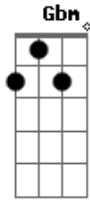

© ukulele-chords.com