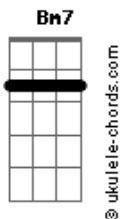

Nelio - Zeit Für Auszeit

Tom: D
Intro: D D D (X2)
D D D A Bm Bm

Verso 1:

D D D
Es is Zeit für Auszeit
D D D
Es is Zeit, dass i fuat geh
D D D A Bm Bm
Vü z'schnö is her, dass moi a Zeit woa, wo Zeit woa

Verso 2:

D D D
Es is Zeit zum innehoitn
D D D
Und zum schau'n wos wichtig is
D D D A Bm Bm
Vü z'schnö is vagessn woraufs wirklich onkummt

Coro:

D A
Uhhh Uh Uhhhhhh
Bm G D
Uh UhUh Uh Uhhhhhh
D A
Uhhh Uh Uhhhhhh
Bm A
Uh UhUh Uh Uhhhhhh
(G Bm7 A A D)

Verso 3:

Acordes

D D D
Es is Zeit für Auszeit
D D D
A Auszeit von da Wöd
D D D A Bm Bm
Vü z'schnö, vü z'laut, vü z'voi und voa ollem vü zu vü

Verso 4:

D D D
Jetzt is Zeit für Zweisamkeit
D D D
A ungestörte Zeit
D D D A Bm Bm
Wir ruckn zom und gspian, dass ma uns endlich wieda gspian

Coro 2 2x:

D D D
Uhhh Uh Uhhhhhh
D D D
Uh UhUh Uh Uhhhhhh
D D D A
Uhhh Uh Uhhhhhh
B B D
Uh UhUh Uh Uhhhhhh

Verso 5:

D D D
Jetzt is Zeit für Zweisamkeit
D D D
A ungestörte Zeit
D D D A Bm
Wir ruckn zom und gspian, dass ma uns endlich wieda gspian