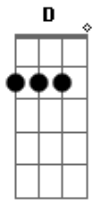

Nelio - Zeit Für Auszeit

Tom: D
Intro: D D D (X2)
D D D A Bm Bm

Verso 1:

D D D
Es is Zeit für Auszeit
D D D
Es is Zeit, dass i fuat geh
D D D A Bm Bm
Vü z'schnö is her, dass moi a Zeit woa, wo Zeit woa

Verso 2:

D D D
Es is Zeit zum innehoitn
D D D
Und zum schau'n wos wichtig is
D D D A Bm Bm
Vü z'schnö is vagessn woraufs wirklich onkummt

Coro:

D A
Uhhh Uh Uhhhhhh
Bm G D
Uh UhUh Uh Uhhhhhh
D A
Uhhh Uh Uhhhhhh
Bm A
Uh UhUh Uh Uhhhhhh

(G Bm7 A A D)

Verso 3:

Acordes

© ukulele-chords.com

© ukulele-chords.com

© ukulele-chords.com

© ukulele-chords.com

© ukulele-chords.com