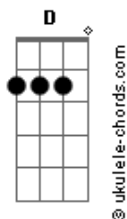

Nelio - Zeit Für Auszeit

Tom: D
Intro: D D D (X2)
D D D A Bm Bm

Verso 1:

D D D
Es is Zeit für Auszeit
D D D
Es is Zeit, dass i fuat geh
D D D A Bm Bm
Vü z'schnö is her, dass moi a Zeit woa, wo Zeit woa

Verso 2:

D D D
Es is Zeit zum innehoitn
D D D
Und zum schau'n wos wichtig is
D D D A Bm Bm
Vü z'schnö is vagessn woraufs wirklich onkummt

Coro:

D A
Uhhh Uh Uhhhhhh
Bm G D
Uh UhUh Uh Uhhhhhh
D A
Uhhh Uh Uhhhhhh
Bm A
Uh UhUh Uh Uhhhhhh
(G Bm7 A A D)

Verso 3:

Acordes

D D D
Es is Zeit für Auszeit
D D D
A Auszeit von da Wöd
D D D A Bm Bm
Vü z'schnö, vü z'laut, vü z'voi und voa ollem vü zu vü

Verso 4:

D D D
Jetzt is Zeit für Zweisamkeit
D D D
A ungestörte Zeit
D D D A Bm Bm
Wir ruckn zom und gspian, dass ma uns endlich wieda gspian

Coro 2 2x:

D D D
Uhhh Uh Uhhhhhh
D D D
Uh UhUh Uh Uhhhhhh
D D D A
Uhhh Uh Uhhhhhh
B B D
Uh UhUh Uh Uhhhhhh

Verso 5:

D D D
Jetzt is Zeit für Zweisamkeit
D D D
A ungestörte Zeit
D D D A Bm
Wir ruckn zom und gspian, dass ma uns endlich wieda gspian