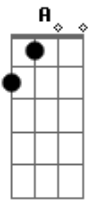

Nelio - Zeit Für Auszeit

Tom: D
Intro: D D D (X2)
D D D A Bm Bm

Verso 1:

D D D
Es is Zeit für Auszeit
D D D
Es is Zeit, dass i fuat geh
D D D A Bm Bm
Vü z'schnö is her, dass moi a Zeit woa, wo Zeit woa

Verso 2:

D D D
Es is Zeit zum innehoitn
D D D
Und zum schau'n wos wichtig is
D D D A Bm Bm
Vü z'schnö is vagessn woraufs wirklich onkummt

Coro:

D A
Uhhh Uh Uhhhhhh
Bm G D
Uh UhUh Uh Uhhhhhh
D A
Uhhh Uh Uhhhhhh
Bm A
Uh UhUh Uh Uhhhhhh

(G Bm7 A A D)

Verso 3:

Acordes

© ukulele-chords.com

© ukulele-chords.com

© ukulele-chords.com

© ukulele-chords.com

© ukulele-chords.com