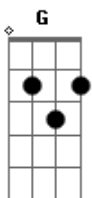

© ukulele-chords.com