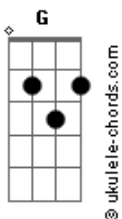

Nelio - Zeit Für Auszeit

Tom: D
Intro: D D D (X2)
D D D A Bm Bm

Verso 1:

D D D
Es is Zeit für Auszeit
D D D
Es is Zeit, dass i fuat geh
D D D A Bm Bm
Vü z'schnö is her, dass moi a Zeit woa, wo Zeit woa

Verso 2:

D D D
Es is Zeit zum innehoitn
D D D
Und zum schau'n wos wichtig is
D D D A Bm Bm
Vü z'schnö is vagessn woraufs wirklich onkummt

Coro:

D A
Uhhh Uh Uhhhhhh
Bm G D
Uh UhUh Uh Uhhhhhh
D A
Uhhh Uh Uhhhhhh
Bm A
Uh UhUh Uh Uhhhhhh
(G Bm7 A A D)

Verso 3:

Acordes

D D D
Es is Zeit für Auszeit
D D D
A Auszeit von da Wöd
D D D A Bm Bm
Vü z'schnö, vü z'laut, vü z'voi und voa ollem vü zu vü

Verso 4:

D D D
Jetzt is Zeit für Zweisamkeit
D D D
A ungestörte Zeit
D D D A Bm Bm
Wir ruckn zom und gspian, dass ma uns endlich wieda gspian

Coro 2 2x:

D D D
Uhhh Uh Uhhhhhh
D D D
Uh UhUh Uh Uhhhhhh
D D D A
Uhhh Uh Uhhhhhh
B B D
Uh UhUh Uh Uhhhhhh

Verso 5:

D D D
Jetzt is Zeit für Zweisamkeit
D D D
A ungestörte Zeit
D D D A Bm
Wir ruckn zom und gspian, dass ma uns endlich wieda gspian