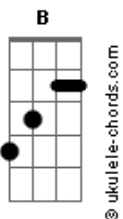

Nelio - Zeit Für Auszeit

Tom: D
Intro: D D D (X2)
D D D A Bm Bm

Verso 1:

D D D
Es is Zeit für Auszeit
D D D
Es is Zeit, dass i fuat geh
D D D A Bm Bm
Vü z'schnö is her, dass moi a Zeit woa, wo Zeit woa

Verso 2:

D D D
Es is Zeit zum innehoitn
D D D
Und zum schau'n wos wichtig is
D D D A Bm Bm
Vü z'schnö is vagessn woraufs wirklich onkummt

Coro:

D A
Uhhh Uh Uhhhhhh
Bm G D
Uh UhUh Uh Uhhhhhh
D A
Uhhh Uh Uhhhhhh
Bm A
Uh UhUh Uh Uhhhhhh
(G Bm7 A A D)

Verso 3:

Acordes

D D D
Es is Zeit für Auszeit
D D D
A Auszeit von da Wöd
D D D A Bm Bm
Vü z'schnö, vü z'laut, vü z'voi und voa ollem vü zu vü

Verso 4:

D D D
Jetzt is Zeit für Zweisamkeit
D D D
A ungestörte Zeit
D D D A Bm Bm
Wir ruckn zom und gspian, dass ma uns endlich wieda gspian

Coro 2 2x:

D D D
Uhhh Uh Uhhhhhh
D D D
Uh UhUh Uh Uhhhhhh
D D D A
Uhhh Uh Uhhhhhh
B B D
Uh UhUh Uh Uhhhhhh

Verso 5:

D D D
Jetzt is Zeit für Zweisamkeit
D D D
A ungestörte Zeit
D D D A Bm
Wir ruckn zom und gspian, dass ma uns endlich wieda gspian