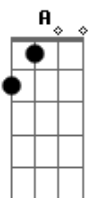

© ukulele-chords.com