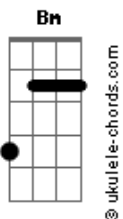

Nelio - Zeit Für Auszeit

Tom: D
Intro: D D D (X2)
D D D A Bm Bm

Verso 1:

D D D
Es is Zeit für Auszeit
D D D
Es is Zeit, dass i fuat geh
D D D A Bm Bm
Vü z'schnö is her, dass moi a Zeit woa, wo Zeit woa

Verso 2:

D D D
Es is Zeit zum innehoitn
D D D
Und zum schau'n wos wichtig is
D D D A Bm Bm
Vü z'schnö is vagessn woraufs wirklich onkummt

Coro:

D A
Uhhh Uh Uhhhhhh
Bm G D
Uh UhUh Uh Uhhhhhh
D A
Uhhh Uh Uhhhhhh
Bm A
Uh UhUh Uh Uhhhhhh
(G Bm7 A A D)

Verso 3:

Acordes

D D D
Es is Zeit für Auszeit
D D D
A Auszeit von da Wöd
D D D A Bm Bm
Vü z'schnö, vü z'laut, vü z'voi und voa ollem vü zu vü

Verso 4:

D D D
Jetzt is Zeit für Zweisamkeit
D D D
A ungestörte Zeit
D D D A Bm Bm
Wir ruckn zom und gspian, dass ma uns endlich wieda gspian

Coro 2 2x:

D D D
Uhhh Uh Uhhhhhh
D D D
Uh UhUh Uh Uhhhhhh
D D D A
Uhhh Uh Uhhhhhh
B B D
Uh UhUh Uh Uhhhhhh

Verso 5:

D D D
Jetzt is Zeit für Zweisamkeit
D D D
A ungestörte Zeit
D D D A Bm
Wir ruckn zom und gspian, dass ma uns endlich wieda gspian