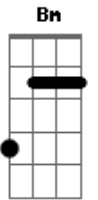

Nelio - Zeit Für Auszeit

Tom: D
Intro: D D D (X2)
D D D A Bm Bm

Verso 1:

D D D
Es is Zeit für Auszeit
D D D
Es is Zeit, dass i fuat geh
D D D A Bm Bm
Vü z'schnö is her, dass moi a Zeit woa, wo Zeit woa

Verso 2:

(G Bm7 A A D)

Verso 3:

Acordes

© ukulele-chords.com

© ukulele-chords.com

© ukulele-chords.com

© ukulele-chords.com

© ukulele-chords.com