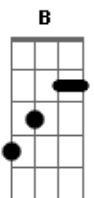

© ukulele-chords.com

D D D
Es is Zeit für Auszeit
D D D
A Auszeit von da Wöd
D D D A Bm Bm
Vü z'schnö, vü z'laut, vü z'voi und voa ollem vü zu vü

Verso 4:

D D D
Jetzt is Zeit für Zweisamkeit
D D D
A ungestörte Zeit
D D D A Bm Bm
Wir ruckn zom und gspian, dass ma uns endlich wieda gspian

Coro 2 2x:

D D D
Uhhh Uh Uhhhhhh
D D D
Uh UhUh Uh Uhhhhhh
D D D A
Uhhh Uh Uhhhhhh
B B D
Uh UhUh Uh Uhhhhhh

Verso 5:

D D D
Jetzt is Zeit für Zweisamkeit
D D D
A ungestörte Zeit
D D D A Bm
Wir ruckn zom und gspian, dass ma uns endlich wieda gspian