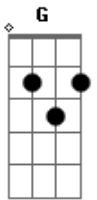

Nelio - Zeit Für Auszeit

Tom: D
Intro: D D D (X2)
D D D A Bm Bm

Verso 1:

D D D
Es is Zeit für Auszeit
D D D
Es is Zeit, dass i fuat geh
D D D A Bm Bm
Vü z'schnö is her, dass moi a Zeit woa, wo Zeit woa

Verso 2:

(G Bm7 A A D)

Verso 3:

Acordes

© ukulele-chords.com

© ukulele-chords.com

© ukulele-chords.com

© ukulele-chords.com

© ukulele-chords.com