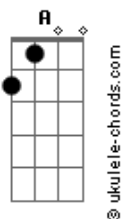

Nelio - Zeit Für Auszeit

Tom: D
Intro: D D D (X2)
D D D A Bm Bm

Verso 1:

D D D
Es is Zeit für Auszeit
D D D
Es is Zeit, dass i fuat geh
D D D A Bm Bm
Vü z'schnö is her, dass moi a Zeit woa, wo Zeit woa

Verso 2:

D D D
Es is Zeit zum innehoitn
D D D
Und zum schau'n wos wichtig is
D D D A Bm Bm
Vü z'schnö is vagessn woraufs wirklich onkummt

Coro:

D A
Uhhh Uh Uhhhhhh
Bm G D
Uh UhUh Uh Uhhhhhh
D A
Uhhh Uh Uhhhhhh
Bm A
Uh UhUh Uh Uhhhhhh
(G Bm7 A A D)

Verso 3:

Acordes

D D D
Es is Zeit für Auszeit
D D D
A Auszeit von da Wöd
D D D A Bm Bm
Vü z'schnö, vü z'laut, vü z'voi und voa ollem vü zu vü

Verso 4:

D D D
Jetzt is Zeit für Zweisamkeit
D D D
A ungestörte Zeit
D D D A Bm Bm
Wir ruckn zom und gspian, dass ma uns endlich wieda gspian

Coro 2 2x:

D D D
Uhhh Uh Uhhhhhh
D D D
Uh UhUh Uh Uhhhhhh
D D D A
Uhhh Uh Uhhhhhh
B B D
Uh UhUh Uh Uhhhhhh

Verso 5:

D D D
Jetzt is Zeit für Zweisamkeit
D D D
A ungestörte Zeit
D D D A Bm
Wir ruckn zom und gspian, dass ma uns endlich wieda gspian